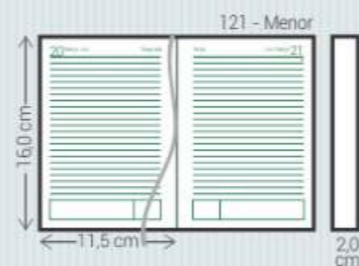

Bordô - B

T0 - Toronto

1. **Material:** Sintético com leve textura de pelica
2. **Dimensões:** Agendas: 011/015, 021/025, 071/075, 081/085, 111, 121 e 141
   Cadernos: 385 e 395
3. **Acabamento:** Encadernado e Garratip
4. **Personalização:** Hot-stamping e a Seco
5. **Opcionais:** Aplique do ano, cantoneiras, costura artesanal, suporte para caneta, fecho elástico, caneta, fitilho marcador (111), mapas coloridos (071/081), envelope plástico (Garratip), régua marcadora (Garratip) e marca d'água para cadernos