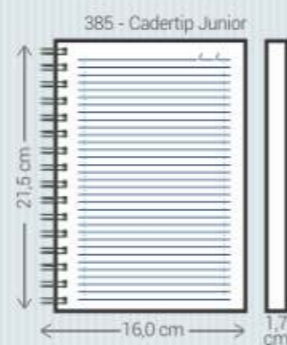

Bordô - B

T0 - Toronto

1. **Material:** Sintético com leve textura de pelica
2. **Dimensões:** Agendas: 011/015, 021/025, 071/075, 081/085, 111, 121 e 141
   Cadernos: 385 e 395
3. **Acabamento:** Encadernado e Garratip
4. **Personalização:** Hot-stamping e a Seco
5. **Opcionais:** Aplique do ano, cantoneiras, costura artesanal, suporte para caneta, fecho elástico, caneta, fitilho marcador (111), mapas coloridos (071/081), envelope plástico (Garratip), régua marcadora (Garratip) e marca d'água para cadernos