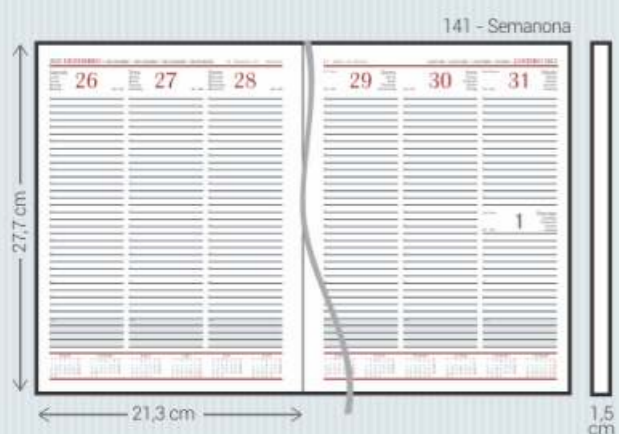

Preto - P

C - Courite

1. **Material:** Sintético reforçado com textura do couro
2. **Miols:** Agendas: 011, 021, 081/085, 111, 121 e 141
   Cadernos: 375, 377, 385 e 395
3. **Acabamento:** Encadernado e Garratip
4. **Personalização:** Hot-stamping e a Seco
5. **Opcionais:** Aplique do ano, cantoneiras, suporte para caneta, fecho elástico, caneta, fitilho marcador (111), mapas coloridos (071/081), envelope plástico (Garratip), régua marcadora (Garratip) e marca d'água para cadernos