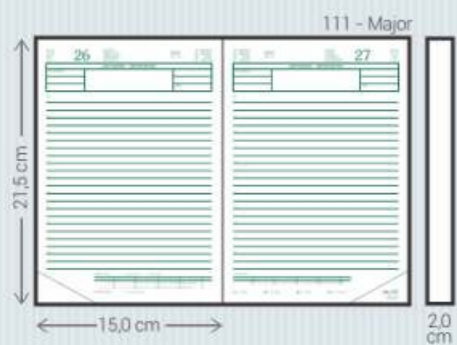

Bordô - B

T0 - Toronto

1. **Material:** Sintético com leve textura de pelica
2. **Dimensões:** Agendas: 011/015, 021/025, 071/075, 081/085, 111, 121 e 141
   Cadernos: 385 e 395
3. **Acabamento:** Encadernado e Garratip
4. **Personalização:** Hot-stamping e a Seco
5. **Opcionais:** Aplique do ano, cantoneiras, costura artesanal, suporte para caneta, fecho elástico, caneta, fitilho marcador (111), mapas coloridos (071/081), envelope plástico (Garratip), régua marcadora (Garratip) e marca d'água para cadernos