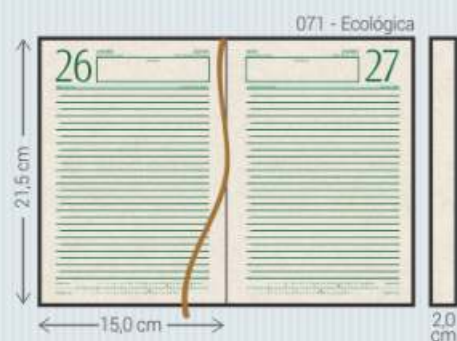

081 - Classic

071 - Ecológica