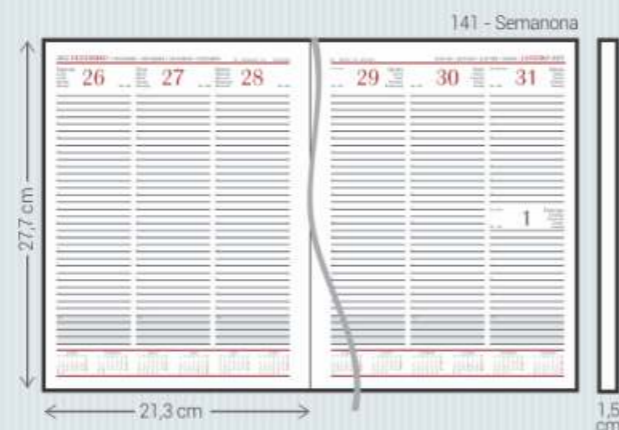

Safira - 1

Orquídea - 2

Primavera - 3

Boton - 7

Somente encadernado

IF - Impressa Feminina Com Espelho

Material:	Impresso com laminação brilhante
Miolo:	Agendas: 121
Acabamento:	Encadernado
Personalização:	Impressa
Opcionais:	Cantoneiras, suporte para caneta fecho elástico e caneta