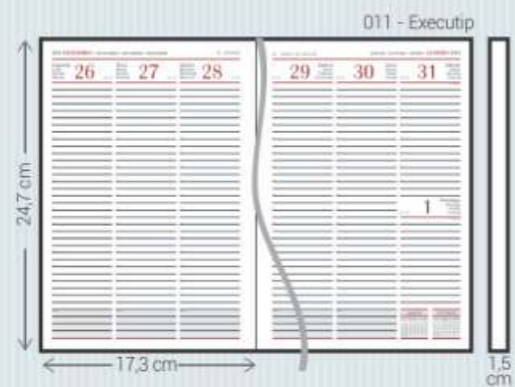

Preto - P

C - Courite

1. **Material:** Sintético reforçado com textura do couro
2. **Miols:** Agendas: 011, 021, 081/085, 111, 121 e 141
   Cadernos: 375, 377, 385 e 395
3. **Acabamento:** Encadernado e Garratip
4. **Personalização:** Hot-stamping e a Seco
5. **Opcionais:** Aplique do ano, cantoneiras, suporte para caneta, fecho elástico, caneta, fitilho marcador (111), mapas coloridos (071/081), envelope plástico (Garratip), régua marcadora (Garratip) e marca d'água para cadernos