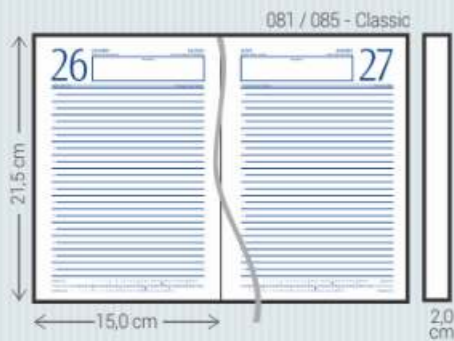

Encadernado

Garratip