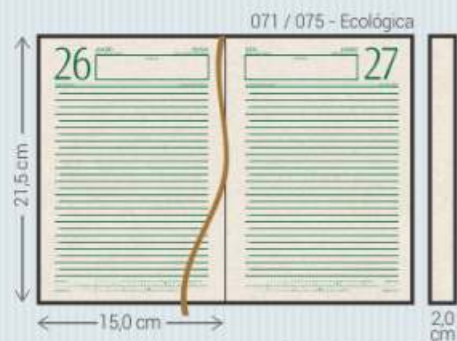

Encadernado

Garratip

Azul - A

Cinza - Z

Havana - H

Bordô - B

NA - Napole

1. **Material:** Sintético
2. **Miols:** Agendas: 025, 071/075, 081/085, 111 e 125
   Cadernos: 375, 377, 385 e 395
3. **Acabamento:** Encadernado e Garratip
4. **Personalização:** Hot-stamping
5. **Opcionais:** Aplique do ano, cantoneiras, suporte para caneta, fecho elástico, caneta, fitilho marcador (111), mapas coloridos (071/081), envelope plástico (Garratip), régua marcadora (Garratip) e marca d'água para cadernos

Turquesa - T