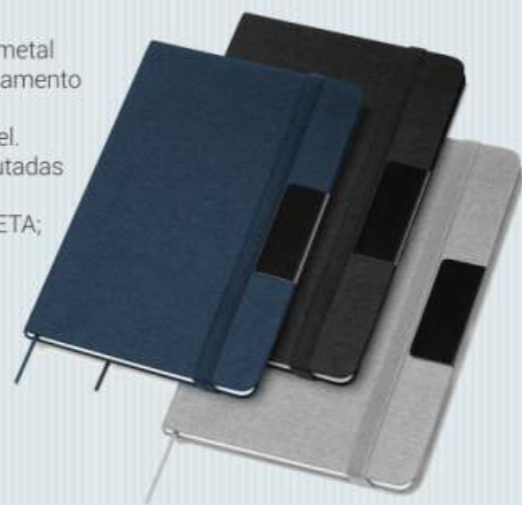

CAD150 - Caderno de anotações com placa de metal para personalização, fechamento em fita elástica, capa dura em material reciclável.
• Miolo com 80 folhas pautadas na cor bege;
• NÃO ACOMPANHA CANETA;
• Dimensão do Produto: 21,3 x 14,5 cm.

CAD190 - Caderno de anotações em ABS reciclável com espiral e suporte para caneta. Com capa dura e textura que imita "pedra", suas folhas são resistentes a respingos e rasgos.
• Miolo com 70 folhas pautadas na cor branca;
• Acompanha caneta plástica;
• Dimensão do produto: (17,8 x 12,8 cm) Caderno;
• Dimensão do produto: (13,8 cm) Caneta.