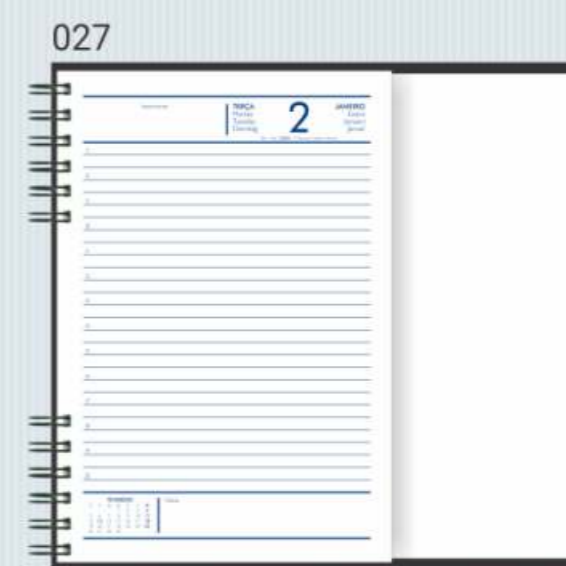

027

Informações dos miolos consultar págs. 86 e 96