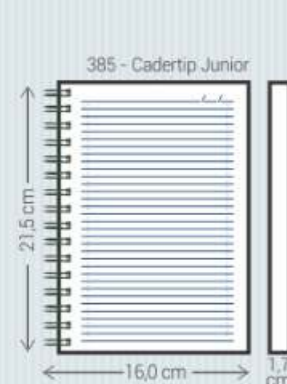

Azul - A

PQ - Pequim

1. **Material:** Sintético
2. **Miols:** Agendas: 025, 071/075, 081/085, 111 e 121
   Cadernos: 375, 377, 385 e 395
3. **Acabamento:** Encadernado e Garratip
4. **Personalização:** Hot-stamping
5. **Opcionais:** Aplique do ano, cantoneiras, suporte para caneta, fecho elástico, caneta, fitilho marcador (111), mapas coloridos (071/081), envelope plástico (Garratip), régua marcadora (Garratip) e marca d'água para cadernos