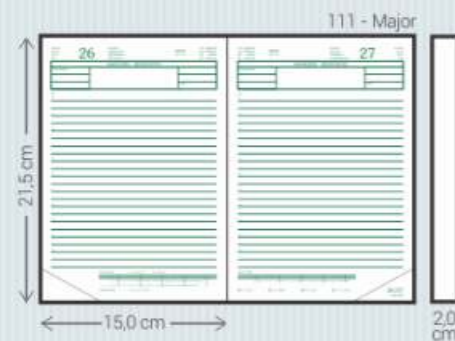

Capa com design exclusivo combinando a base em Napole com detalhes costurados em 3 tons de cores em Lagos.

Somente encadernado

NL - Napole C/ Lagos

Material:	Sintético
Miolos:	Agendas: 071, 081 e 111
Acabamento:	Encadernado
Personalização:	Hot-stamping
Opcionais:	Cantoneiras, fecho elástico, suporte para caneta, caneta, fitilho marcador (111) e mapas coloridos (071/081)