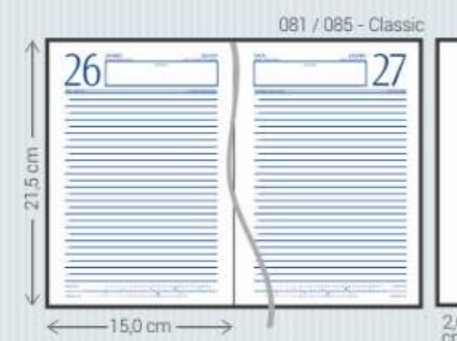

Creme - K

Marrom - M

DE - Deli

- Material:** Sintético
- Miols:** Agendas: 021/025, 071/075, 081/085, 111 e 141
Cadernos: 375, 377, 385 e 395
- Acabamento:** Encadernado e Garratip
- Personalização:** Hot-stamping
- Opcionais:** Aplique do ano, cantoneiras, suporte para caneta, fecho elástico, caneta, fitilho marcador (111), mapas coloridos (071/081), envelope plástico (Garratip), régua marcadora (Garratip) e marca d'água para cadernos