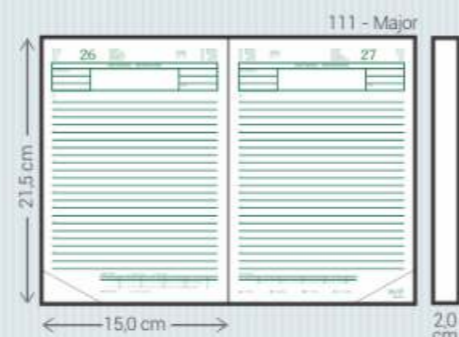

Preto - P

C - Courite

1. **Material:** Sintético reforçado com textura do couro
2. **Miols:** Agendas: 011, 021, 081/085, 111, 121 e 141
   Cadernos: 375, 377, 385 e 395
3. **Acabamento:** Encadernado e Garratip
4. **Personalização:** Hot-stamping e a Seco
5. **Opcionais:** Aplique do ano, cantoneiras, suporte para caneta, fecho elástico, caneta, fitilho marcador (111), mapas coloridos (071/081), envelope plástico (Garratip), régua marcadora (Garratip) e marca d'água para cadernos