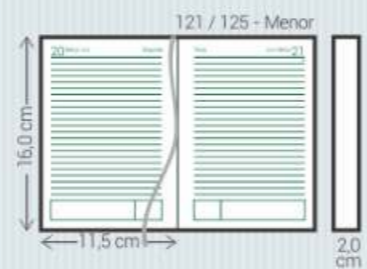

Creme - K

Marrom - M

DE - Deli

- Material:** Sintético
- Miols:** Agendas: 021/025, 071/075, 081/085, 111 e 141
Cadernos: 375, 377, 385 e 395
- Acabamento:** Encadernado e Garratip
- Personalização:** Hot-stamping
- Opcionais:** Aplique do ano, cantoneiras, suporte para caneta, fecho elástico, caneta, fitilho marcador (111), mapas coloridos (071/081), envelope plástico (Garratip), régua marcadora (Garratip) e marca d'água para cadernos