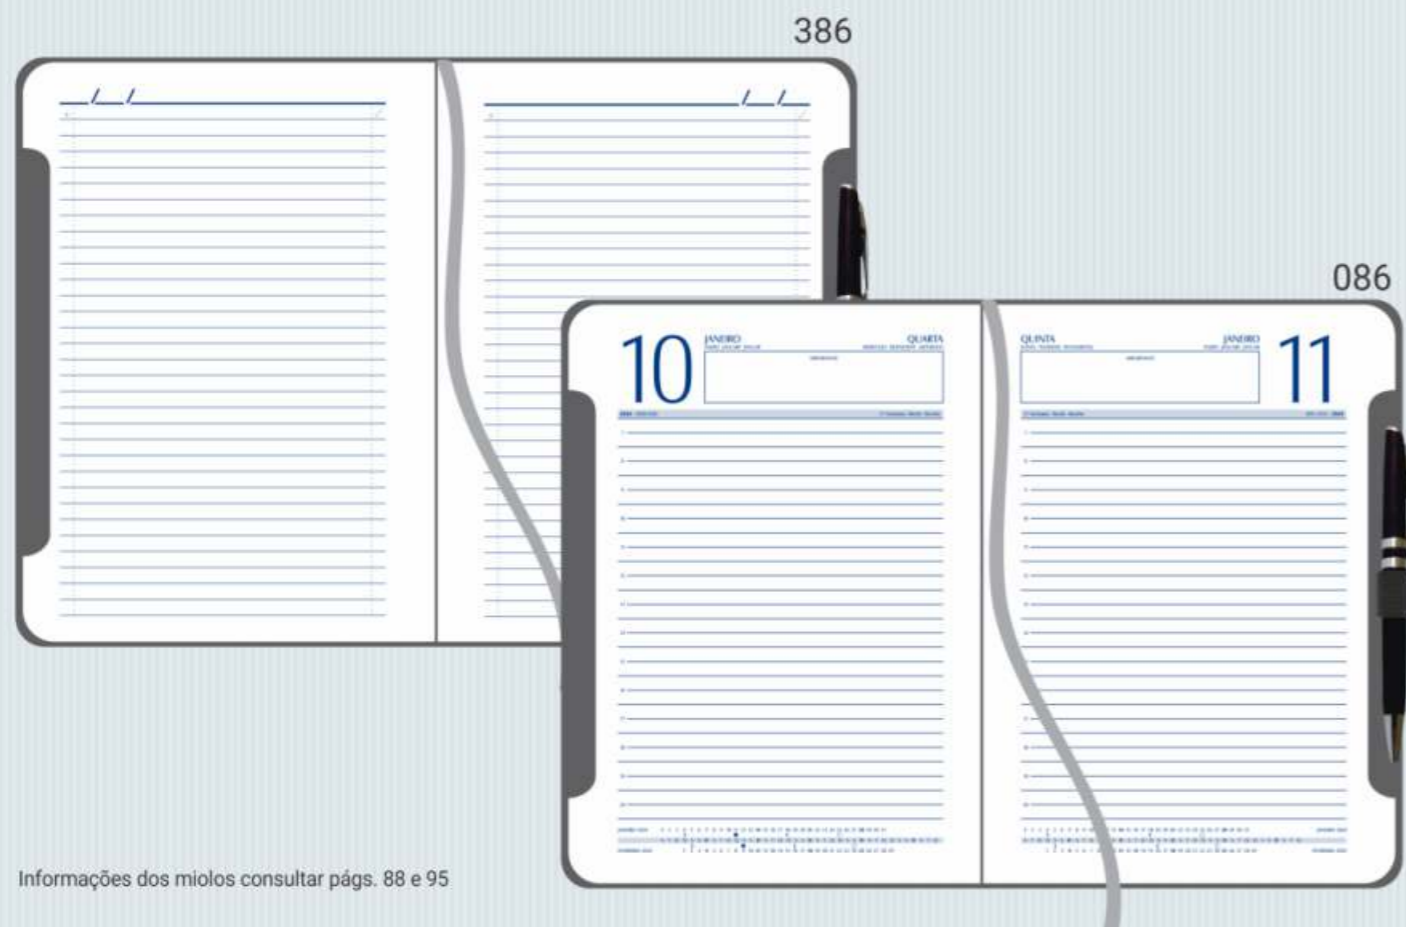

Agendas & Cadernos Prime

086 Agenda Classic e 386 Cadertip Junior
Com Recorte Encadernado

Dimensões: 15,5 x 21,5 cm (Fechado)

Materiais: **BI - Laminada Impressa:** Arte fornecida pelo cliente,
LA - Lagos nas cores: Azul - A, Vermelha - C, Havana - H, Preta - P, Turquesa - T e Cinza - Z,
NA - Napole nas cores: Azul - A, Bordô - B, Havana - H, Turquesa - T e Cinza - Z,
PQ - Pequim (Somente 086) nas cores: Azul - A, Marrom - M, Preta - P e Verde - V,
TA - Taipé nas cores: Azul - A, Dourada - D, Laranja - L, Prata - Q e Verde - V,
TE - Texas (Somente 386) nas cores: Azul - A, Bordô - B, Preta - P, Prata - Q e Verde - V

Acabamento: Encadernado

Personalização: Hot-stamping

Componentes: Recorte para caneta, suporte para caneta, caneta e fecho elástico preto

Informações dos miolos consultar págs. 88 e 95