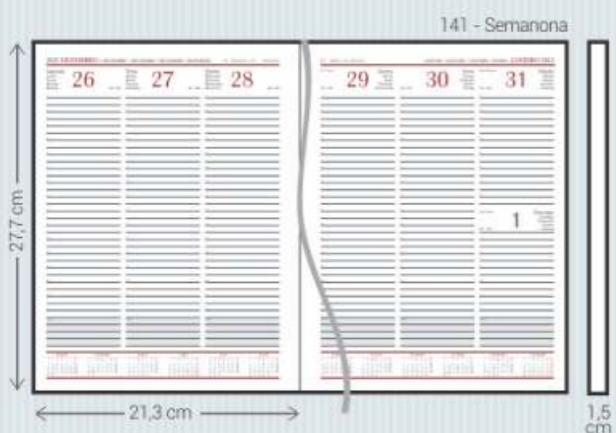

AZUL - A

Preto - P

PU - Punto

- Material:** Sintético
- Miols:** Agendas: 071/075, 081/085 e 111
Cadernos: 385 e 395
- Acabamento:** Encadernado e Garratip
- Personalização:** A seco
- Opcionais:** Aplique do ano, cantoneiras, costura artesanal, suporte para caneta, fecho elástico, caneta, fitilho marcador (111), mapas coloridos (071/081), envelope plástico (Garratip), régua marcadora (Garratip) e marca d'água para cadernos