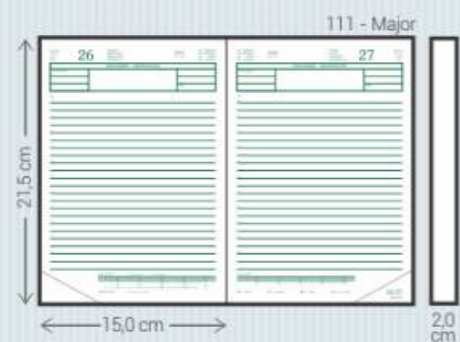

Azul - A

Somente encadernado

JL - Jakarta Linha

Material:	Sintético
Miolos:	Agendas: 071, 081 e 111
Acabamento:	Encadernado
Personalização:	A seco
Opcionais:	Cantoneiras, suporte para caneta, fecho elástico, caneta, fitilho marcador (111) e mapas coloridos (071/081)