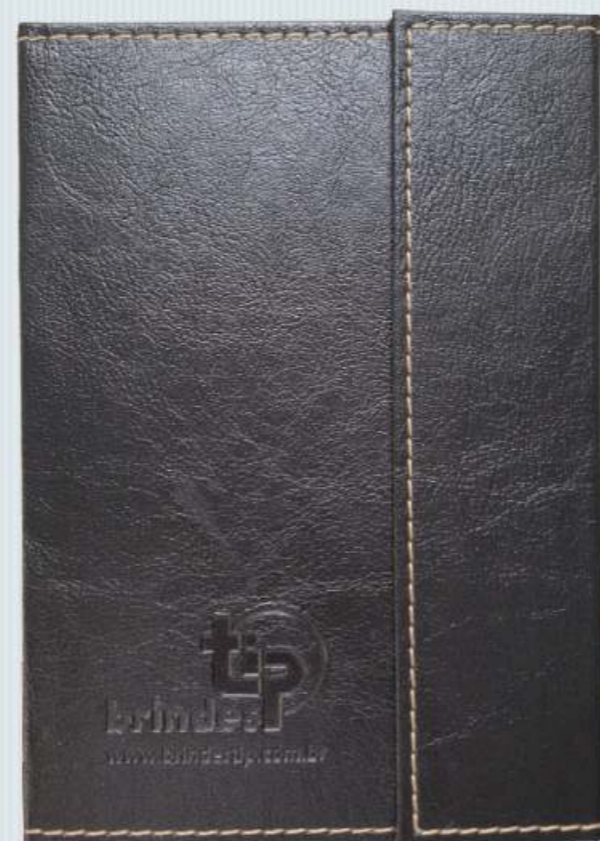

CC - Courite Com Costura