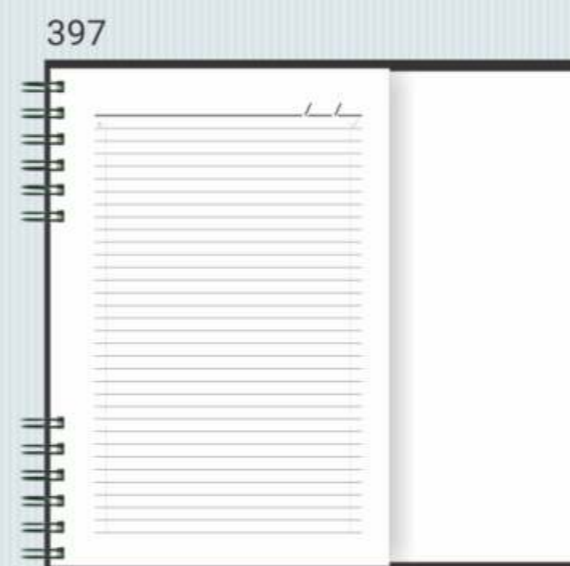

Agendas & Cadernos Prime

023 Agenda Eurotip e 393 Cadertip Medium Capanga Encadernado

1. Dimensões: 19,5 x 25,0 cm (Fechado)
   Materiais: **CC - Courite** com Costura nas cores: Azul - A e Preta - P
   TO - Toronto Azul - A - Somente para o mod. 023
   Acabamento: Encadernada
   Personalização: Hot-stamping e a Seco
   Componentes: Capa com aba, fecho magnético na aba, recorte para caneta, suporte para caneta, caneta e costura artesanal

027 Agenda Eurotip e 397 Cadertip Medium Capanga com Garra Dupla

1. Dimensões: 19,5 x 25,0 cm (Fechado)
   Materiais: **BI - Laminada Impressa:** Arte fornecida pelo cliente
   NA - Napole nas cores: Azul - A e Cinza - Z (027)
   TA - Taipé nas cores: Azul - A - Dourada - D e Verde - V
   TE - Texas nas cores: Bordô - B e Preta - P (397)
   TO - Toronto na cor Preta - P (397)
   Acabamento: Garratip - Garra dupla
   Personalização: Hot-stamping
   Componentes: Capa com aba e fecho elástico preto

397

Informações dos miolos consultar págs. 86 e 96