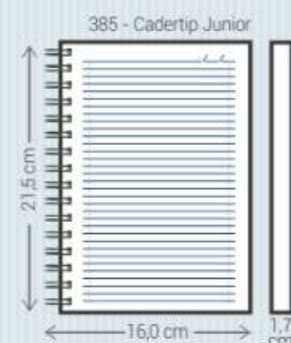

Lançamento

Plants - 1

Lançamento

Earth - 2

Lançamento

Seasons - 3

ED - Ecotip Design

- Material:** Impresso com laminação acetinada
- Miolos:** Agendas: 071 e 075
- Acabamento:** Encadernado e Garratip
- Personalização:** Impressa
- Opcionais:** Aplique do ano, cantoneiras, suporte para caneta, fecho elástico, caneta, fitilho marcador (111), mapas coloridos (071), envelope plástico (Garratip) e régua marcadora (Garratip)