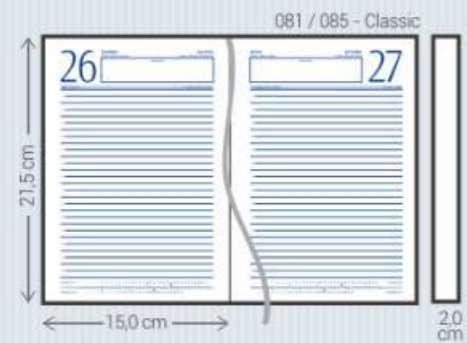

PL - Platinotip

1. **Material:** Sintético
2. **Miolos:** Agendas: 015, 025, 081/085, 111 e 121
   Cadernos: 375, 385 e 395
3. **Acabamento:** Encadernado e Garratip
4. **Personalização:** Hot-stamping e a Seco
5. **Opcionais:** Cantoneiras, suporte para caneta, fecho elástico, caneta, fitilho marcador (111), mapas coloridos (081), envelope plástico (Garratip), régua marcadora (Garratip) e marca d'água para cadernos