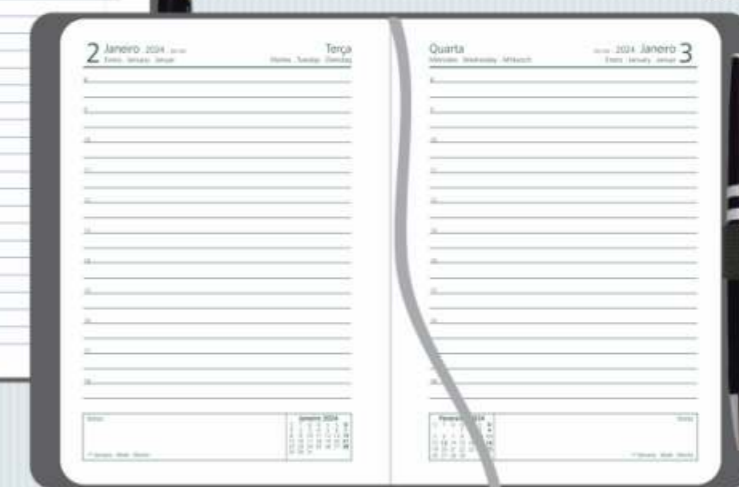

128

Informações do miolo 128 consultar pág. 90