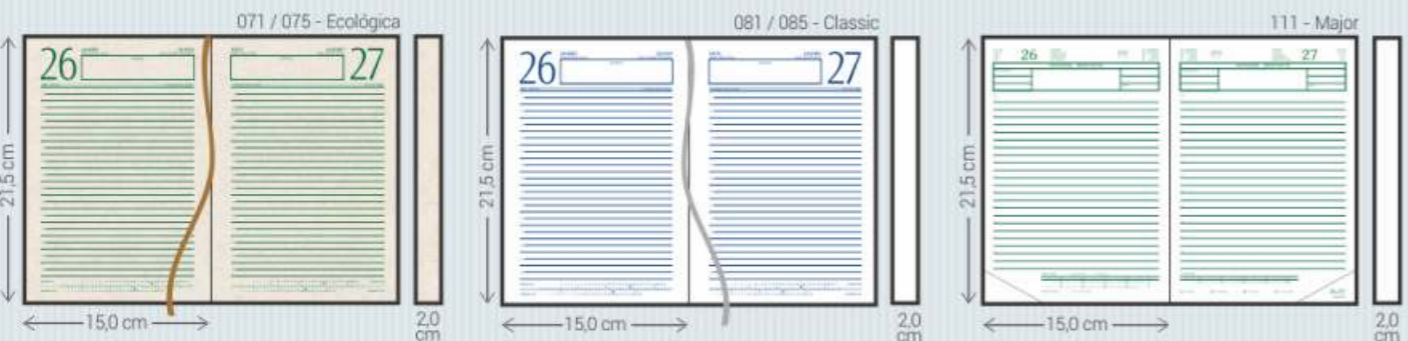

- Material:** Impresso com laminação acetinada
- Miolos:** Agendas: 071, 081 e 111
- Acabamento:** Encadernado
- Personalização:** Impressa
- Opcionais:** Cantoneiras, suporte para caneta, fecho elástico, caneta, fitilho marcador (111), mapas coloridos (071/081)