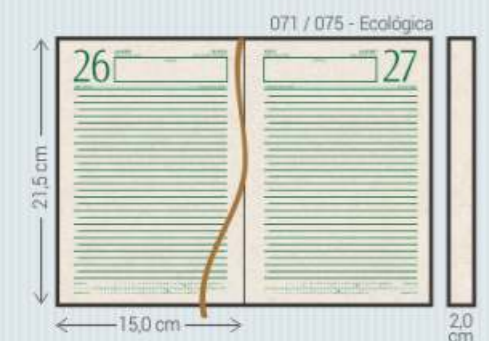

Creme - K

Marrom - M

DE - Deli

- Material:** Sintético
- Miols:** Agendas: 021/025, 071/075, 081/085, 111 e 141
Cadernos: 375, 377, 385 e 395
- Acabamento:** Encadernado e Garratip
- Personalização:** Hot-stamping
- Opcionais:** Aplique do ano, cantoneiras, suporte para caneta, fecho elástico, caneta, fitilho marcador (111), mapas coloridos (071/081), envelope plástico (Garratip), régua marcadora (Garratip) e marca d'água para cadernos