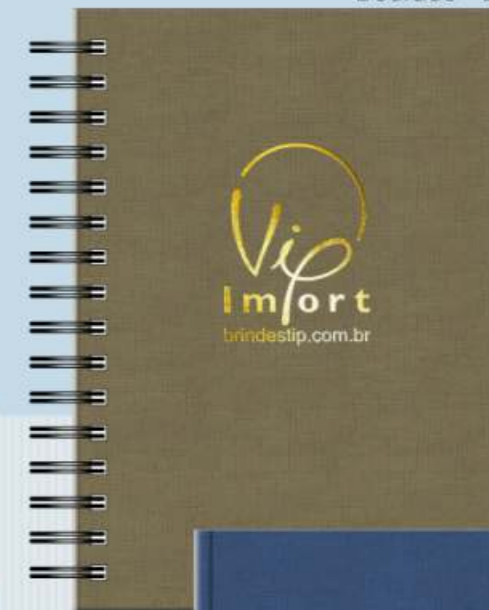

TA - Taipé

Material: Sintético
Dimensões: Agendas: 011/015, 021/025, 071/075, 081/085, 111, 121/125 e 141
Cadernos: 375, 377, 385 e 395
Acabamento: Encadernado e Garratip
Personalização: Hot-stamping e Silk
Opcionais: Aplique do ano, cantoneiras, suporte para caneta, fecho elástico, caneta, fitilho marcador (111), mapas coloridos (071/081), envelope plástico (Garratip), régua marcadora (Garratip) e marca d'água para cadernos

Dourado - D