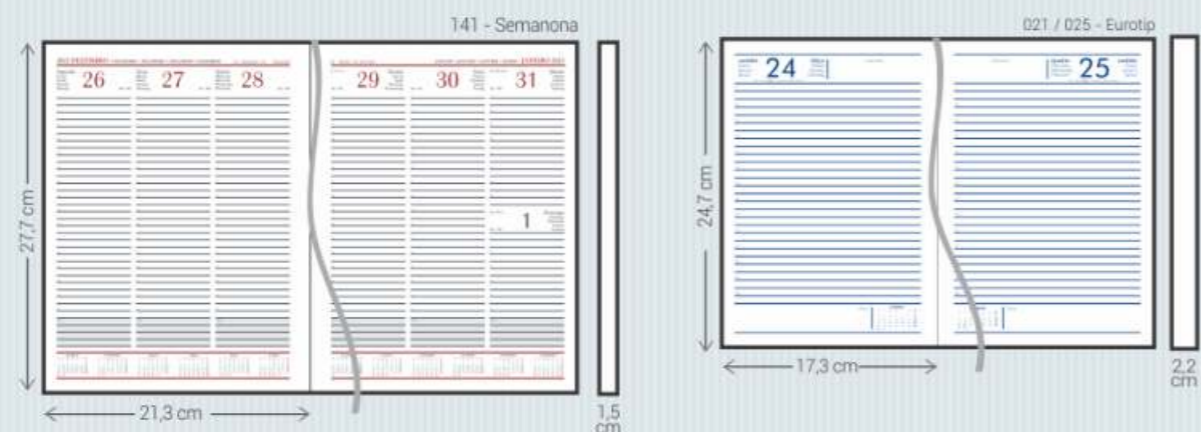

Somente encadernado

Azul - A

Preto - P

DA - Dacar

- Material: Sintético
- Miols: Agendas: 011/015, 021/025, 071/075, 081/085, 111, 121/125 e 141
Cadernos: 375, 377, 385 e 395
- Acabamento: Encadernado e Garratip
- Personalização: Hot-stamping e a Seco
- Opcionais: Aplique do ano, cantoneiras, costura artesanal, suporte para caneta, fecho elástico, caneta, fitilho marcador (111), mapas coloridos (071/081), envelope plástico (Garratip), régua marcadora (Garratip) e marca d'água para cadernos