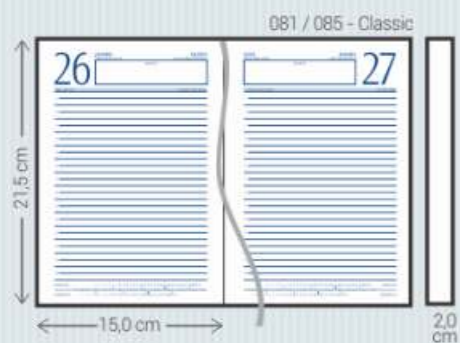

Verde - V

Preto - P

Havana - H

TQ - Tóquio

- Material:** Sintético
- Dimensões:** Agendas: 011/015, 021/025, 071/075, 081/085, 111 e 141
Cadernos: 375, 377, 385 e 395
- Acabamento:** Encadernado e Garratip
- Personalização:** Hot-stamping
- Opcionais:** Aplique do ano, cantoneiras, suporte para caneta, fecho elástico, caneta, fitilho marcador (111), mapas coloridos (071/081), envelope plástico (Garratip), régua marcadora (Garratip) e marca d'água para cadernos