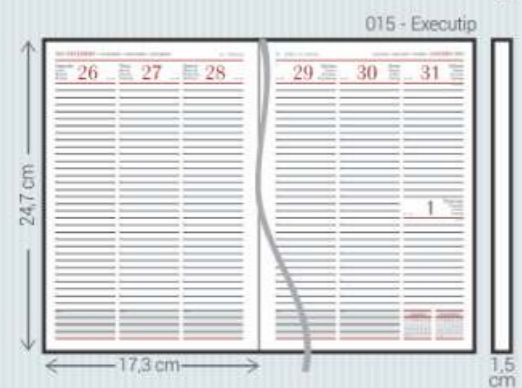

Preto - P

NL - Napole C/ Lagos

Material:	Sintético
Miolos:	Agendas: 071, 081 e 111
Acabamento:	Encadernado
Personalização:	Hot-stamping
Opcionais:	Cantoneiras, fecho elástico, suporte para caneta, caneta, fitilho marcador (111) e mapas coloridos (071/081)