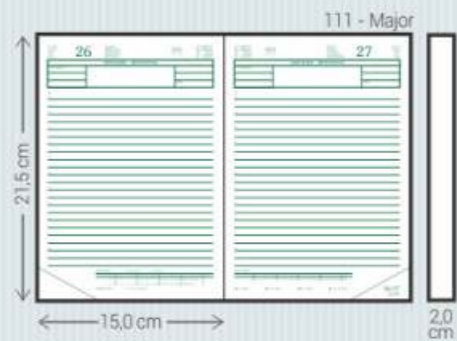

AZUL - A

PU - Punto

- **Material:** Sintético
- **Miols:** Agendas: 071/075, 081/085 e 111
  Cadernos: 385 e 395
- **Acabamento:** Encadernado e Garratip
- **Personalização:** A seco
- **Opcionais:** Aplique do ano, cantoneiras, costura artesanal, suporte para caneta, fecho elástico, caneta, fitilho marcador (111), mapas coloridos (071/081), envelope plástico (Garratip), régua marcadora (Garratip) e marca d'água para cadernos