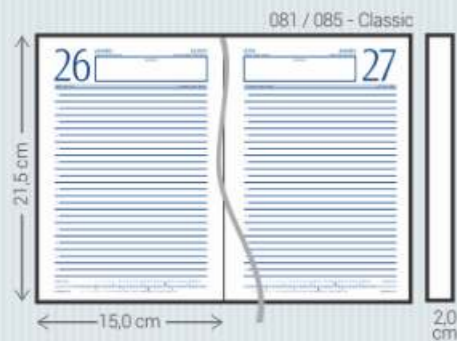

AZUL - A

PU - Punto

- **Material:** Sintético
- **Miols:** Agendas: 071/075, 081/085 e 111
  Cadernos: 385 e 395
- **Acabamento:** Encadernado e Garratip
- **Personalização:** A seco
- **Opcionais:** Aplique do ano, cantoneiras, costura artesanal, suporte para caneta, fecho elástico, caneta, fitilho marcador (111), mapas coloridos (071/081), envelope plástico (Garratip), régua marcadora (Garratip) e marca d'água para cadernos