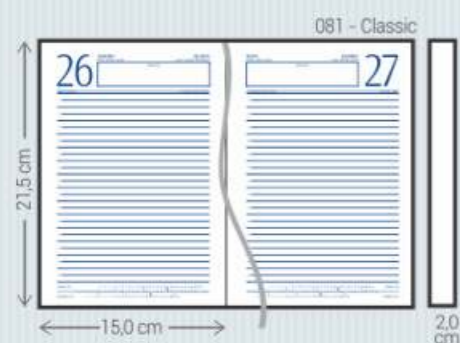

Azul - A

Somente encadernado

JL - Jakarta Linha

Material:	Sintético
Miolos:	Agendas: 071, 081 e 111
Acabamento:	Encadernado
Personalização:	A seco
Opcionais:	Cantoneiras, suporte para caneta, fecho elástico, caneta, fitilho marcador (111) e mapas coloridos (071/081)