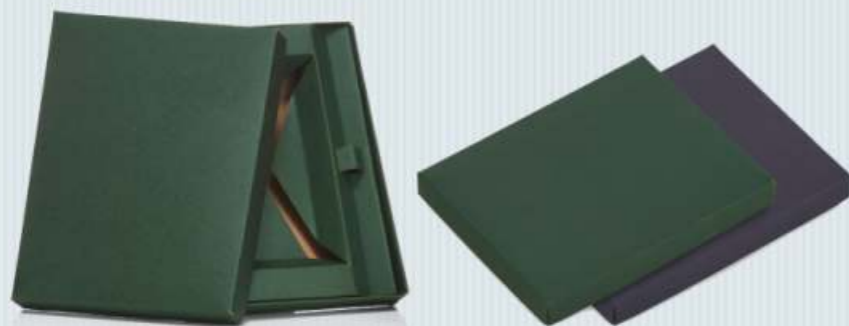

EM0160 - Estojo em papel kraft para mini caderno e caneta;
• Dimensões: 18,5 x 15,0 x 2,5 cm.