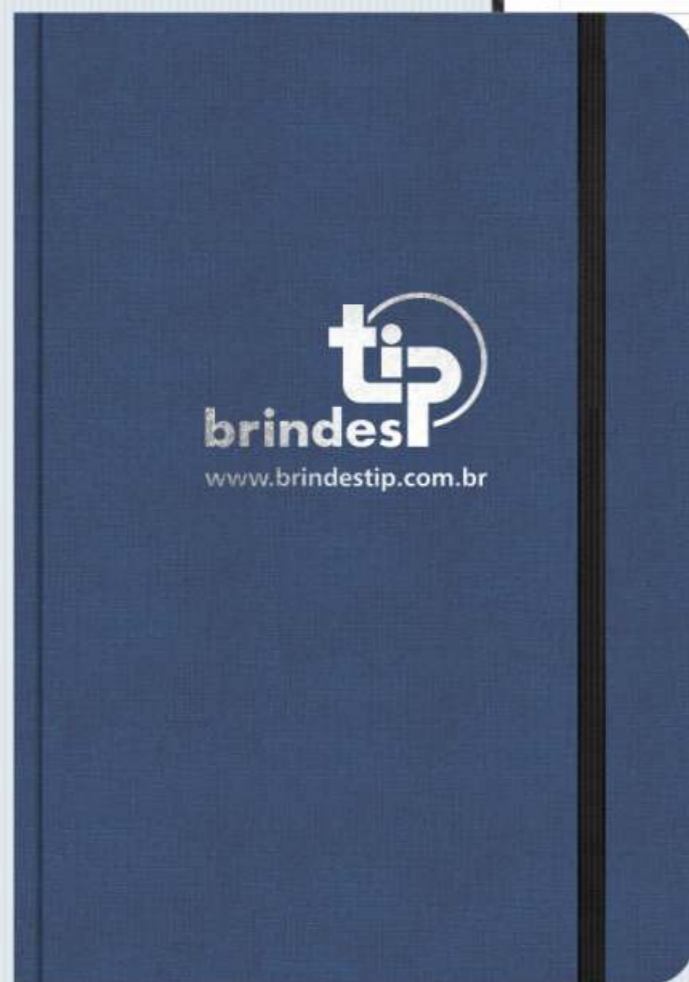

Agendas & Cadernos Prime

391 Cadertip Medium
Com Canto Redondo

TA - Taipé