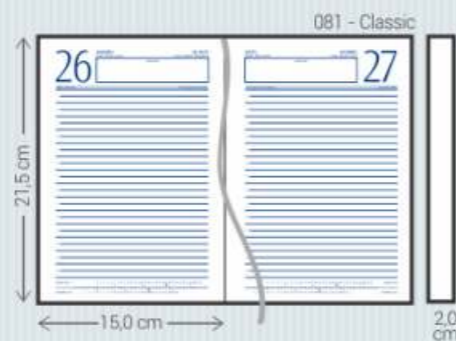

tip brindes www.brindestip.com.br

Musical - 8

Somente encadernado