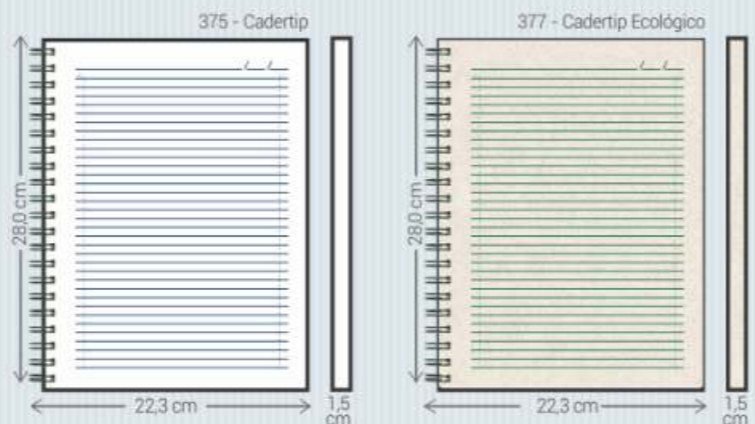

AZUL - A

Preto - P

PU - Punto

- Material:** Sintético
- Miols:** Agendas: 071/075, 081/085 e 111
Cadernos: 385 e 395
- Acabamento:** Encadernado e Garratip
- Personalização:** A seco
- Opcionais:** Aplique do ano, cantoneiras, costura artesanal, suporte para caneta, fecho elástico, caneta, fitilho marcador (111), mapas coloridos (071/081), envelope plástico (Garratip), régua marcadora (Garratip) e marca d'água para cadernos