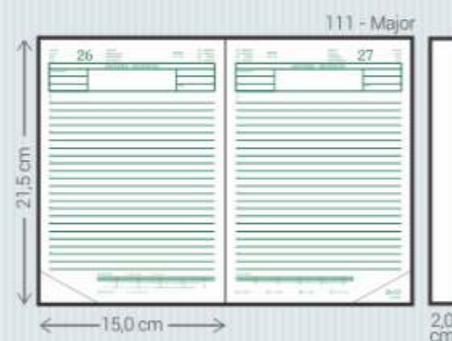

Azul - A

Preto - P

Verde - V

CC - Courite c/ Costura

- Material: Sintético reforçado
- Miolo: Agendas: 081 e 111
- Acabamento: Encadernado
- Personalização: Hot-stamping e a Seco
- Opcionais: Aplique do ano, cantoneiras, suporte para caneta, fecho elástico, caneta, fitilho marcador (111), mapas coloridos (071/081)