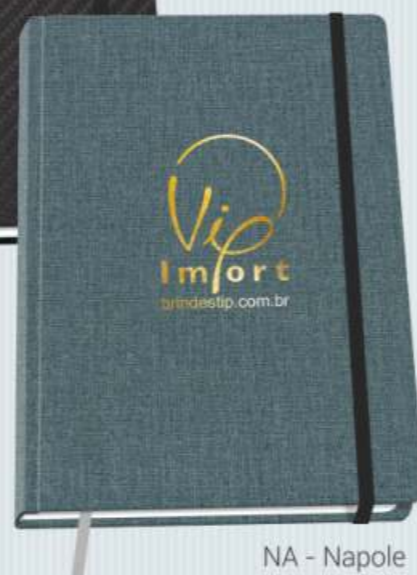

128

Informações do miolo 128 consultar pág. 90

Agendas & Cadernos Prime

391 Cadertip Medium
Com Canto Redondo

TA - Taipé

Informações do miolo 391
consultar pág. 96

PQ - Pequim

NA - Napole