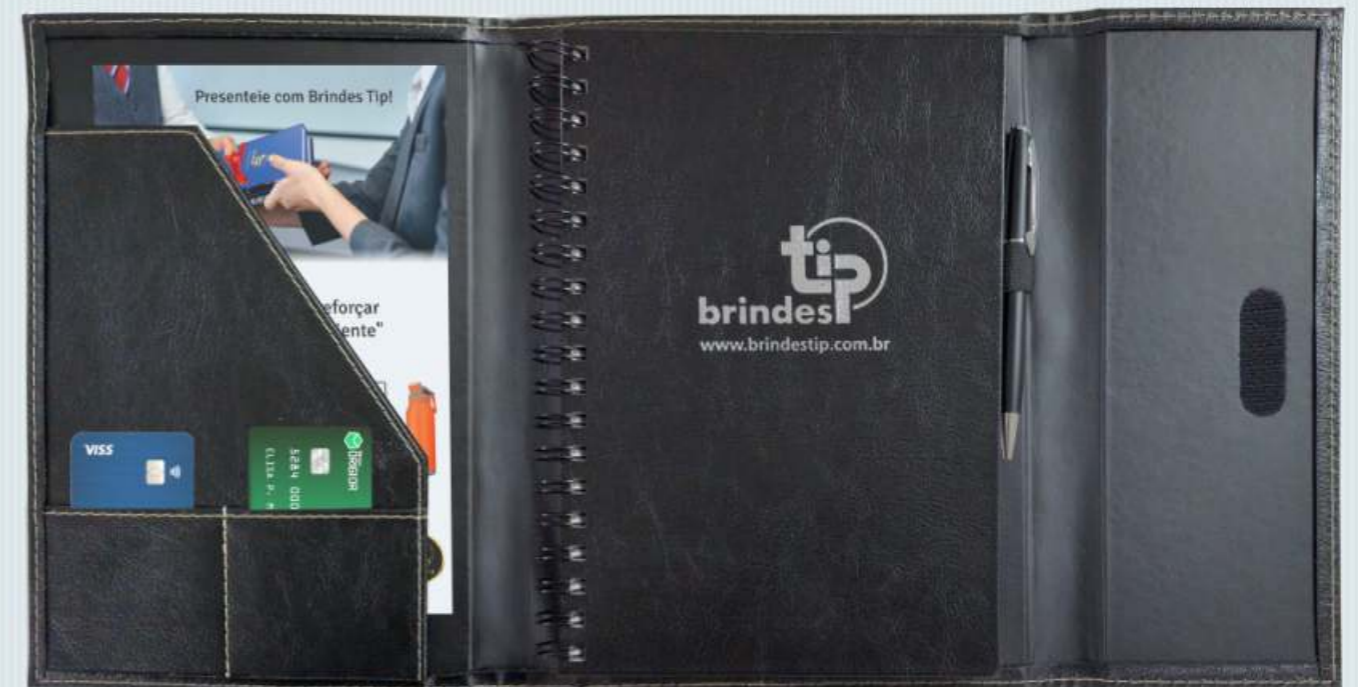

Dimensões: 20,0 x 27,0 cm (Fechado)
Material: C - Courite na cor Preta - P
Acabamento: Garratip
Personalização: Hot-stamping e a Seco
Componentes: Bolso lateral com porta cartões e documentos, costura artesanal, suporte para caneta, caneta e fechamento com velcro