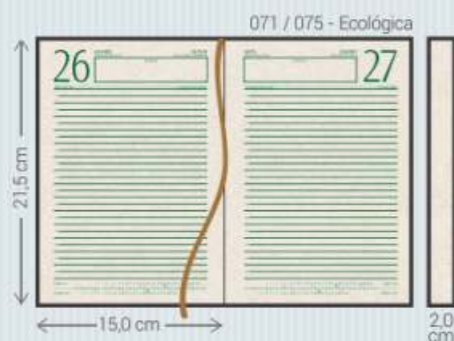

BL Bicolor Laminada

- Material: Impresso com laminação brilhante
- Miolos: Agendas: 071/075, 081/085 e 111
- Acabamento: Encadernado e Garratip
- Personalização: Hot-stamping
- Opcionais: Aplique do ano, cantoneiras, suporte para caneta, fecho elástico, caneta, fitilho marcador (111), mapas coloridos (071/081), envelope plástico (Garratip), régua marcadora (Garratip)