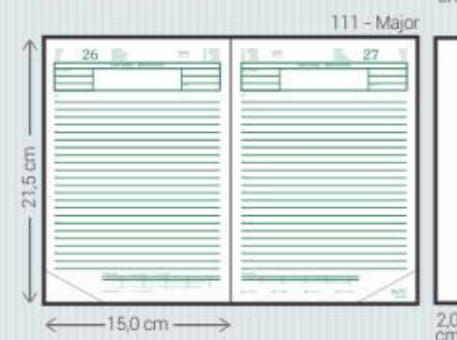

Encadernado

Garratip

Azul - A

Cinza - Z

Havana - H

Bordô - B

NA - Napole

1. **Material:** Sintético
2. **Miols:** Agendas: 025, 071/075, 081/085, 111 e 125
   Cadernos: 375, 377, 385 e 395
3. **Acabamento:** Encadernado e Garratip
4. **Personalização:** Hot-stamping
5. **Opcionais:** Aplique do ano, cantoneiras, suporte para caneta, fecho elástico, caneta, fitilho marcador (111), mapas coloridos (071/081), envelope plástico (Garratip), régua marcadora (Garratip) e marca d'água para cadernos

Turquesa - T