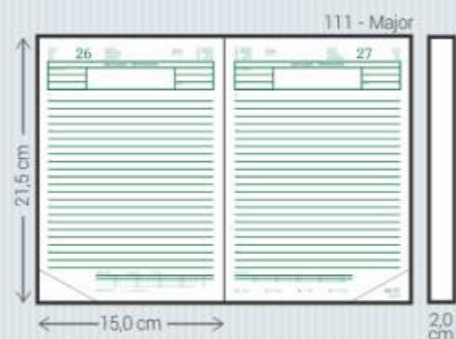

Lançamento

Plants - 1

Lançamento

Earth - 2

Lançamento

Seasons - 3

ED - Ecotip Design

- Material:** Impresso com laminação acetinada
- Miolos:** Agendas: 071 e 075
- Acabamento:** Encadernado e Garratip
- Personalização:** Impressa
- Opcionais:** Aplique do ano, cantoneiras, suporte para caneta, fecho elástico, caneta, fitilho marcador (111), mapas coloridos (071), envelope plástico (Garratip) e régua marcadora (Garratip)