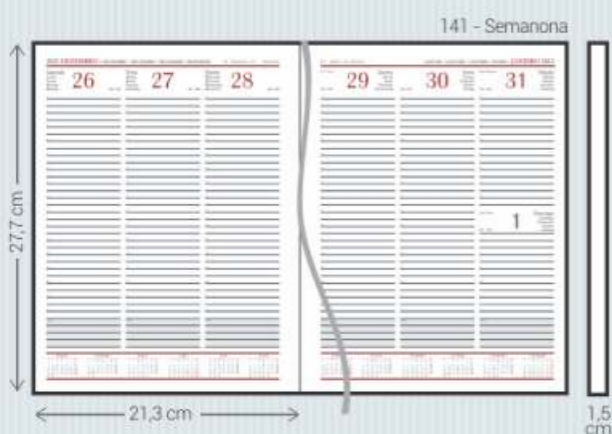

Bordô - B

Preto - P

Azul - A

SY - Sydney

- Material:** Sintético
- Dimensões:** Agendas: 011/015, 021/025, 071/075, 081/085, 111, 121/125 e 141
Cadernos: 375, 377, 385 e 395
- Acabamento:** Encadernado e Garratip
- Personalização:** Hot-stamping e a Seco
- Opcionais:** Aplique do ano, cantoneiras, costura artesanal, suporte para caneta, fecho elástico, caneta, fitilho marcador (111), mapas coloridos (071/081), envelope plástico (Garratip), régua marcadora (Garratip) e marca d'água para cadernos