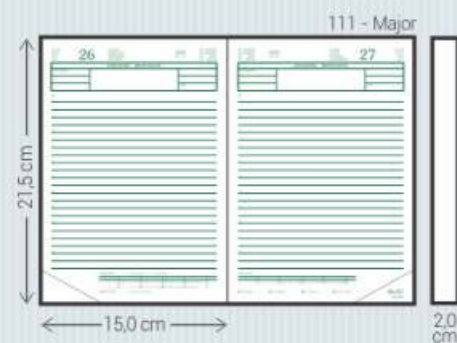

Lançamento

Capa com design exclusivo combinando a base em Taipé azul com detalhes costurados em 2 tons de cores do Platinotip

Somente encadernado

Lançamento

TP - Taipé C/ Platinotip

- Material: Sintético
- Miolos: Agendas: 071, 081 e 111
- Acabamento: Encadernado
- Personalização: Hot-stamping e Silk
- Opcionais: Cantoneiras, suporte para caneta, fecho elástico, caneta, fitilho marcador (111) e mapas coloridos (071/081)