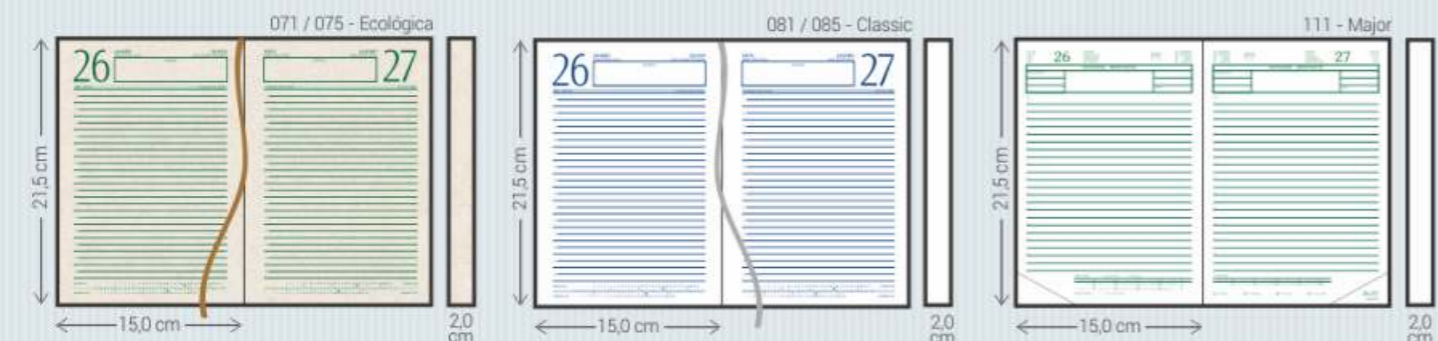

Azul - A

DA - Dacar

1. Material: Sintético
2. Miols: Agendas: 011/015, 021/025, 071/075, 081/085, 111, 121/125 e 141
   Cadernos: 375, 377, 385 e 395
3. Acabamento: Encadernado e Garratip
4. Personalização: Hot-stamping e a Seco
5. Opcionais: Aplique do ano, cantoneiras, costura artesanal, suporte para caneta, fecho elástico, caneta, fitilho marcador (111), mapas coloridos (071/081), envelope plástico (Garratip), régua marcadora (Garratip) e marca d'água para cadernos