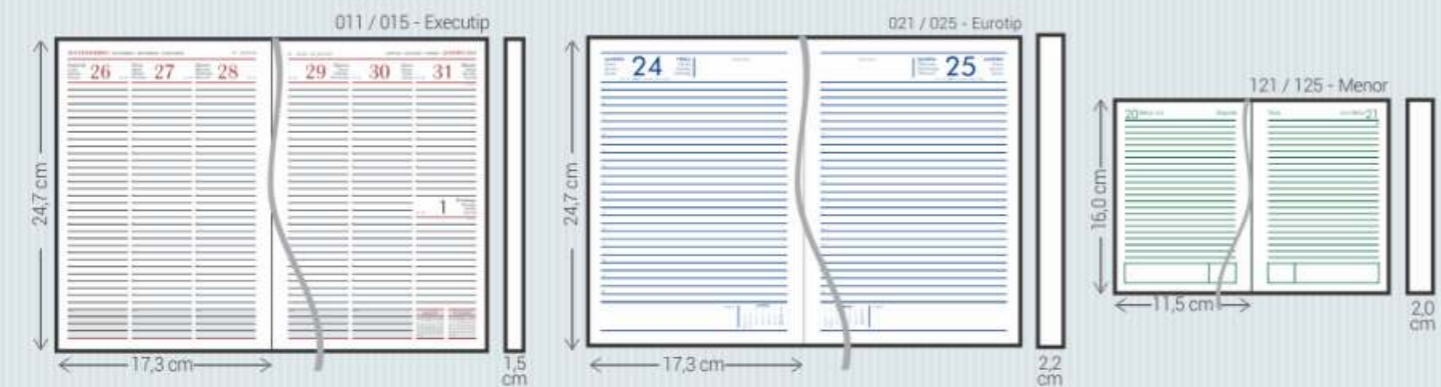

Imagem Ilustrativa

Imagem Ilustrativa

Imagem Ilustrativa

Imagem Ilustrativa

BI - Laminada Impressa

- Material:** Impresso, com laminação acetinada ou brilhante
- Miols:** Agendas: 011/015, 021/025, 071/075, 081/085, 111, 121/125 e 141
Cadernos: 375, 377, 385 e 395
- Acabamento:** Encadernado e Garratip
- Personalização:** Impressa com a arte fornecida pelo cliente
- Opcionais:** Aplique do ano, cantoneiras, suporte para caneta, fecho elástico, caneta, fitilho marcador (111), mapas coloridos (071/081), envelope plástico (Garratip), régua marcadora (Garratip) e marca d'água para cadernos