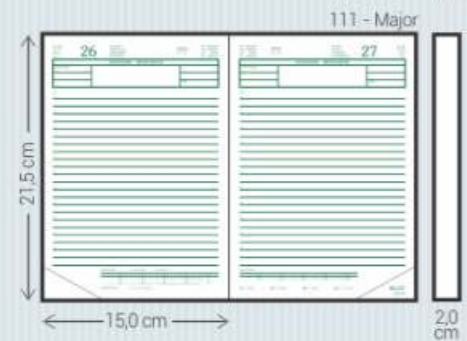

Preto - P

NL - Napole C/ Lagos

Material:	Sintético
Miolos:	Agendas: 071, 081 e 111
Acabamento:	Encadernado
Personalização:	Hot-stamping
Opcionais:	Cantoneiras, fecho elástico, suporte para caneta, caneta, fitilho marcador (111) e mapas coloridos (071/081)