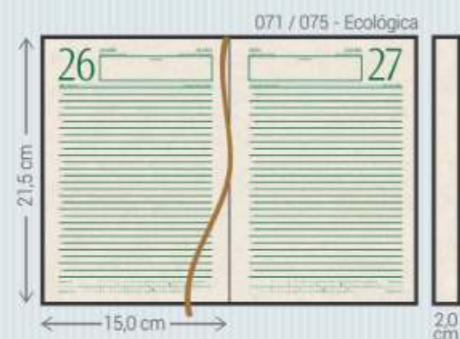

Lançamento

Plants - 1

Lançamento

Earth - 2

Lançamento

Seasons - 3

ED - Ecotip Design

- Material:** Impresso com laminação acetinada
- Miolos:** Agendas: 071 e 075
- Acabamento:** Encadernado e Garratip
- Personalização:** Impressa
- Opcionais:** Aplique do ano, cantoneiras, suporte para caneta, fecho elástico, caneta, fitilho marcador (111), mapas coloridos (071), envelope plástico (Garratip) e régua marcadora (Garratip)