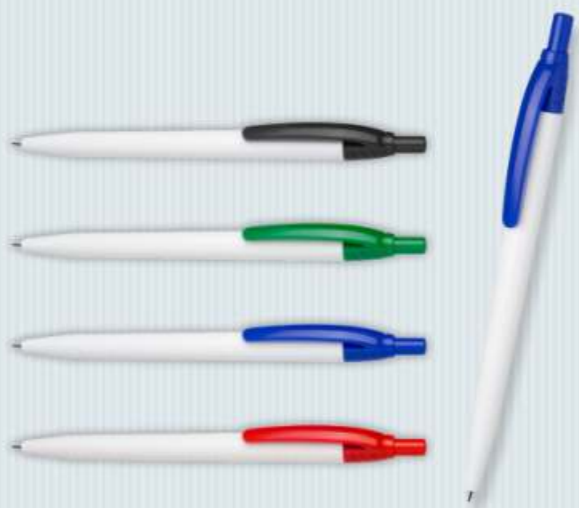

CP0303B - Caneta plástica esferográfica retrátil com escrita em azul.
• Dimensões: 13,8xø0,8cm.