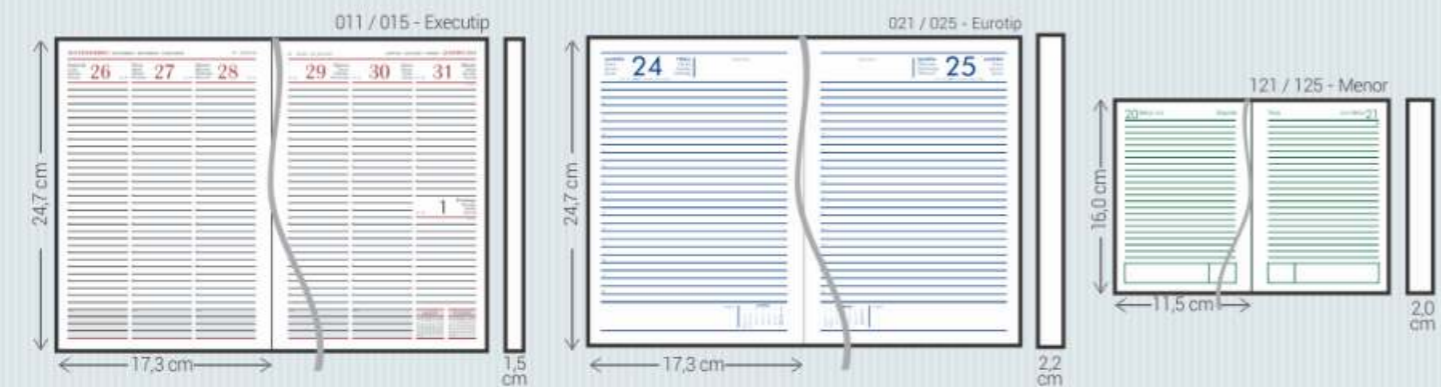

Creme - K

Marrom - M

DE - Deli

- Material:** Sintético
- Miols:** Agendas: 021/025, 071/075, 081/085, 111 e 141
Cadernos: 375, 377, 385 e 395
- Acabamento:** Encadernado e Garratip
- Personalização:** Hot-stamping
- Opcionais:** Aplique do ano, cantoneiras, suporte para caneta, fecho elástico, caneta, fitilho marcador (111), mapas coloridos (071/081), envelope plástico (Garratip), régua marcadora (Garratip) e marca d'água para cadernos