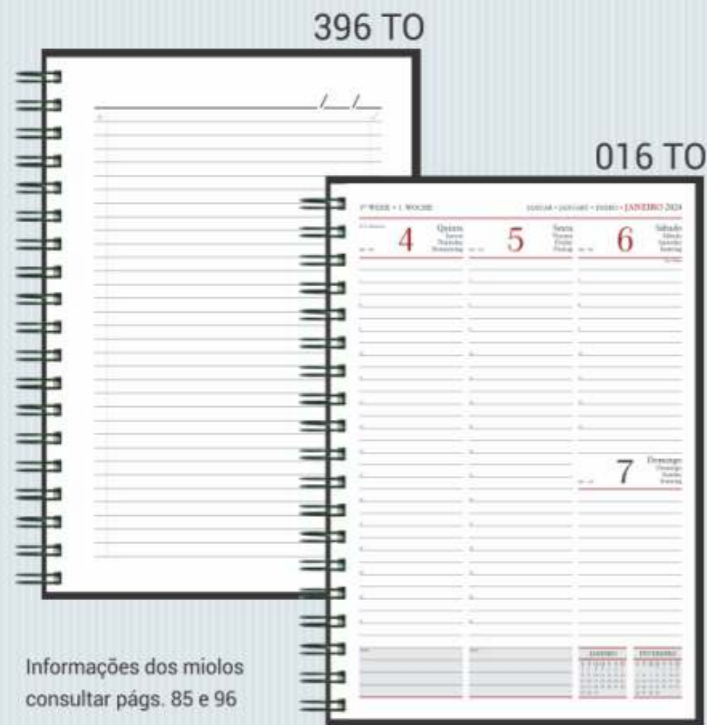

Agendas & Cadernos Prime

Agenda Executiv e Cadertip Medium Capanga Toronto com Garratip

Informações dos miolos
consultar págs. 85 e 96