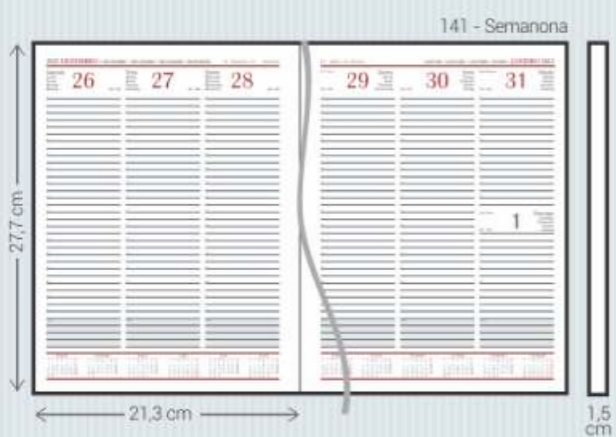

- Material:** Impresso com laminação acetinada
- Miolos:** Agendas: 071, 081 e 111
- Acabamento:** Encadernado
- Personalização:** Impressa
- Opcionais:** Cantoneiras, suporte para caneta, fecho elástico, caneta, fitilho marcador (111), mapas coloridos (071/081)