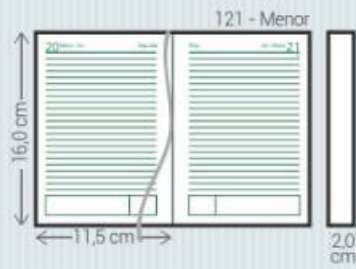

Encadernado

Garratip