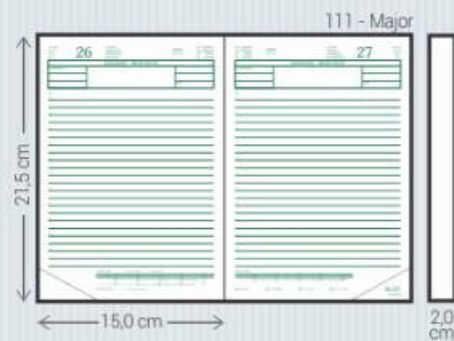

Encadernado

Garratip