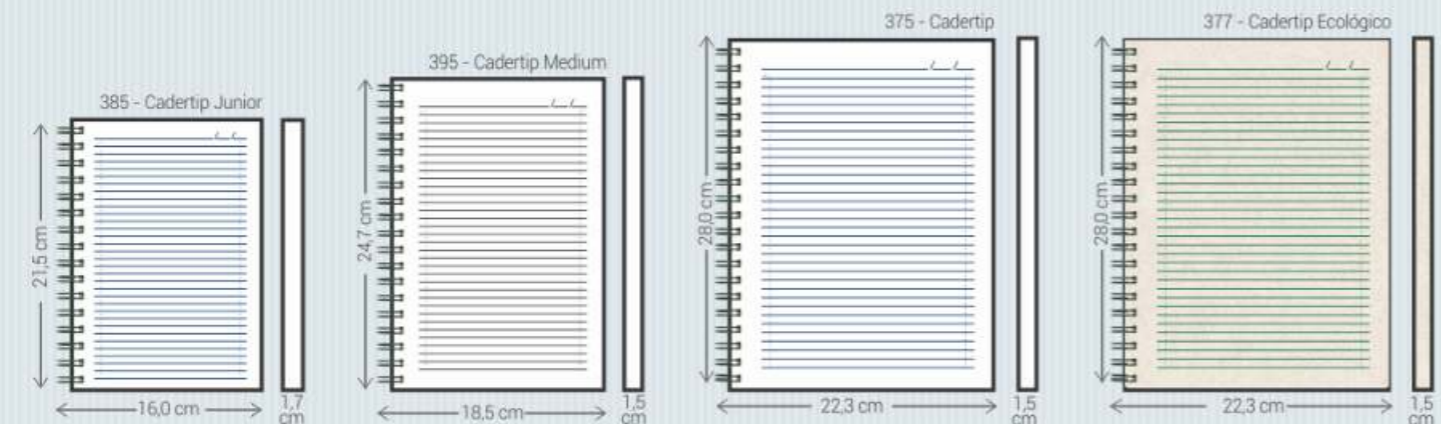

Imagem Ilustrativa

Imagem Ilustrativa

Imagem Ilustrativa

Imagem Ilustrativa

BI - Laminada Impressa

- Material:** Impresso, com laminação acetinada ou brilhante
- Miols:** Agendas: 011/015, 021/025, 071/075, 081/085, 111, 121/125 e 141
Cadernos: 375, 377, 385 e 395
- Acabamento:** Encadernado e Garratip
- Personalização:** Impressa com a arte fornecida pelo cliente
- Opcionais:** Aplique do ano, cantoneiras, suporte para caneta, fecho elástico, caneta, fitilho marcador (111), mapas coloridos (071/081), envelope plástico (Garratip), régua marcadora (Garratip) e marca d'água para cadernos