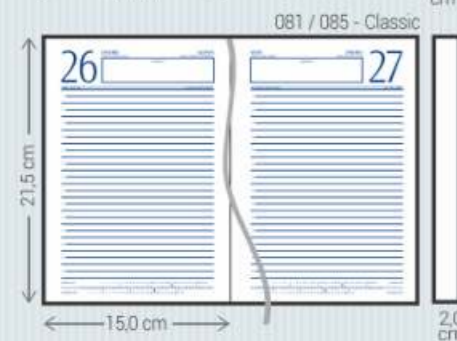

Azul - A

PQ - Pequim

1. **Material:** Sintético
2. **Miols:** Agendas: 025, 071/075, 081/085, 111 e 121
   Cadernos: 375, 377, 385 e 395
3. **Acabamento:** Encadernado e Garratip
4. **Personalização:** Hot-stamping
5. **Opcionais:** Aplique do ano, cantoneiras, suporte para caneta, fecho elástico, caneta, fitilho marcador (111), mapas coloridos (071/081), envelope plástico (Garratip), régua marcadora (Garratip) e marca d'água para cadernos