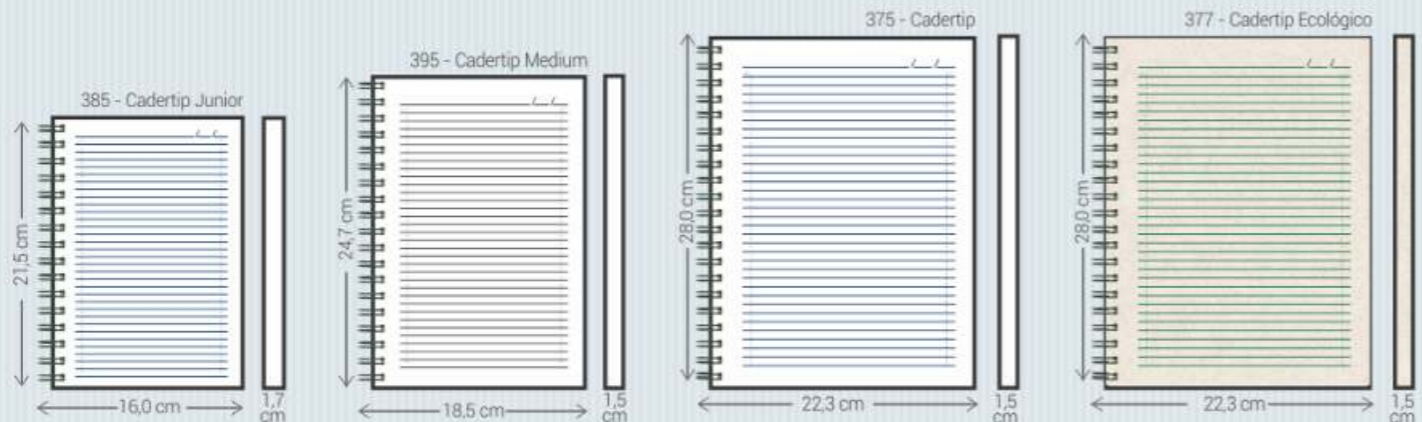

- Material:** Impresso com laminação acetinada
- Miolos:** Agendas: 071, 081 e 111
- Acabamento:** Encadernado
- Personalização:** Impressa
- Opcionais:** Cantoneiras, suporte para caneta, fecho elástico, caneta, fitilho marcador (111), mapas coloridos (071/081)