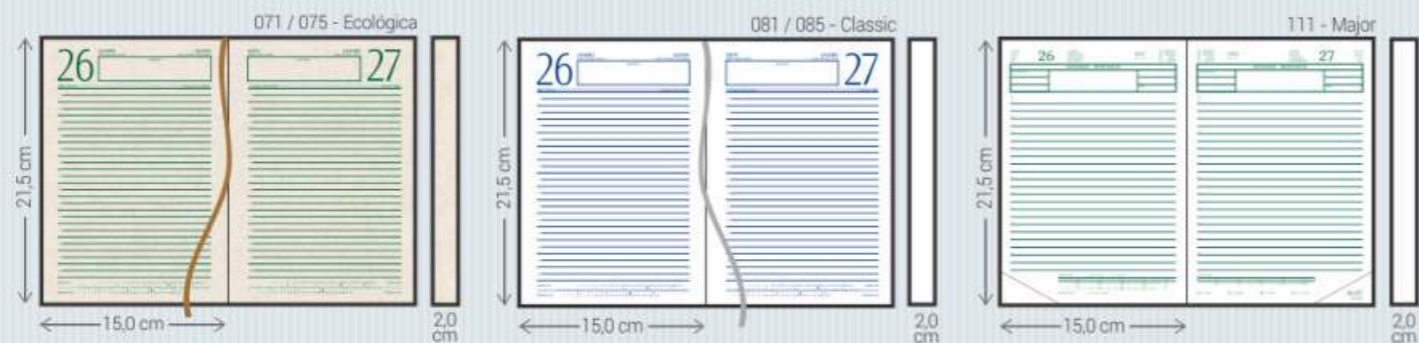

Somente encadernado

Azul - A

Preto - P

DA - Dacar

- Material: Sintético
- Miols: Agendas: 011/015, 021/025, 071/075, 081/085, 111, 121/125 e 141
Cadernos: 375, 377, 385 e 395
- Acabamento: Encadernado e Garratip
- Personalização: Hot-stamping e a Seco
- Opcionais: Aplique do ano, cantoneiras, costura artesanal, suporte para caneta, fecho elástico, caneta, fitilho marcador (111), mapas coloridos (071/081), envelope plástico (Garratip), régua marcadora (Garratip) e marca d'água para cadernos