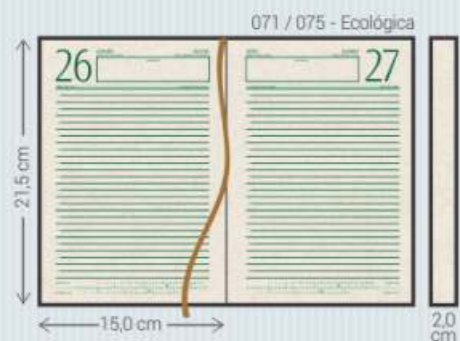

Verde - V

Preto - P

Havana - H

TQ - Tóquio

- Material:** Sintético
- Dimensões:** Agendas: 011/015, 021/025, 071/075, 081/085, 111 e 141
Cadernos: 375, 377, 385 e 395
- Acabamento:** Encadernado e Garratip
- Personalização:** Hot-stamping
- Opcionais:** Aplique do ano, cantoneiras, suporte para caneta, fecho elástico, caneta, fitilho marcador (111), mapas coloridos (071/081), envelope plástico (Garratip), régua marcadora (Garratip) e marca d'água para cadernos