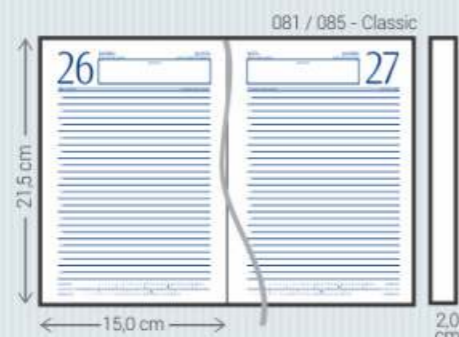

Preto - P

C - Courite

1. **Material:** Sintético reforçado com textura do couro
2. **Miols:** Agendas: 011, 021, 081/085, 111, 121 e 141
   Cadernos: 375, 377, 385 e 395
3. **Acabamento:** Encadernado e Garratip
4. **Personalização:** Hot-stamping e a Seco
5. **Opcionais:** Aplique do ano, cantoneiras, suporte para caneta, fecho elástico, caneta, fitilho marcador (111), mapas coloridos (071/081), envelope plástico (Garratip), régua marcadora (Garratip) e marca d'água para cadernos