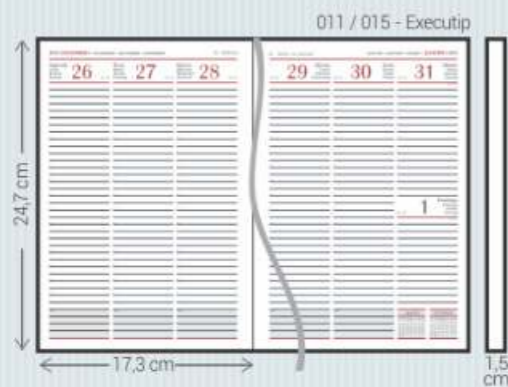

Bordô - B

T0 - Toronto

1. **Material:** Sintético com leve textura de pelica
2. **Dimensões:** Agendas: 011/015, 021/025, 071/075, 081/085, 111, 121 e 141
   Cadernos: 385 e 395
3. **Acabamento:** Encadernado e Garratip
4. **Personalização:** Hot-stamping e a Seco
5. **Opcionais:** Aplique do ano, cantoneiras, costura artesanal, suporte para caneta, fecho elástico, caneta, fitilho marcador (111), mapas coloridos (071/081), envelope plástico (Garratip), régua marcadora (Garratip) e marca d'água para cadernos