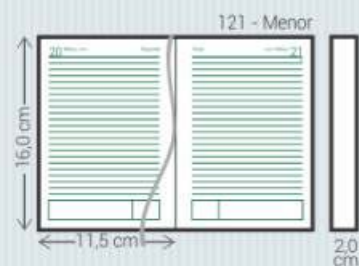

Safira - 1

Orquídea - 2

Primavera - 3

Boton - 7

Somente encadernado

IF - Impressa Feminina Com Espelho

Material:	Impresso com laminação brilhante
Miolo:	Agendas: 121
Acabamento:	Encadernado
Personalização:	Impressa
Opcionais:	Cantoneiras, suporte para caneta fecho elástico e caneta