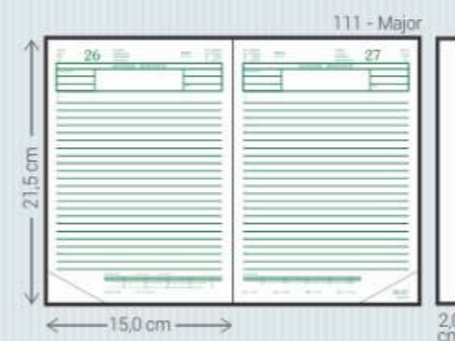

BL Bicolor Laminada

- Material: Impresso com laminação brilhante
- Miolos: Agendas: 071/075, 081/085 e 111
- Acabamento: Encadernado e Garratip
- Personalização: Hot-stamping
- Opcionais: Aplique do ano, cantoneiras, suporte para caneta, fecho elástico, caneta, fitilho marcador (111), mapas coloridos (071/081), envelope plástico (Garratip), régua marcadora (Garratip)