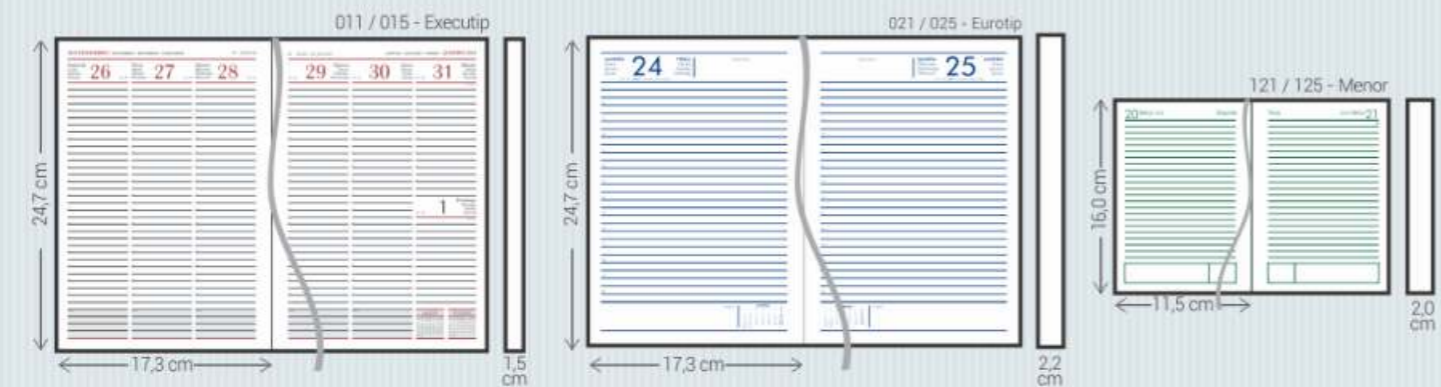

- Material:** Impresso com laminação acetinada
- Miolos:** Agendas: 071, 081 e 111
- Acabamento:** Encadernado
- Personalização:** Impressa
- Opcionais:** Cantoneiras, suporte para caneta, fecho elástico, caneta, fitilho marcador (111), mapas coloridos (071/081)