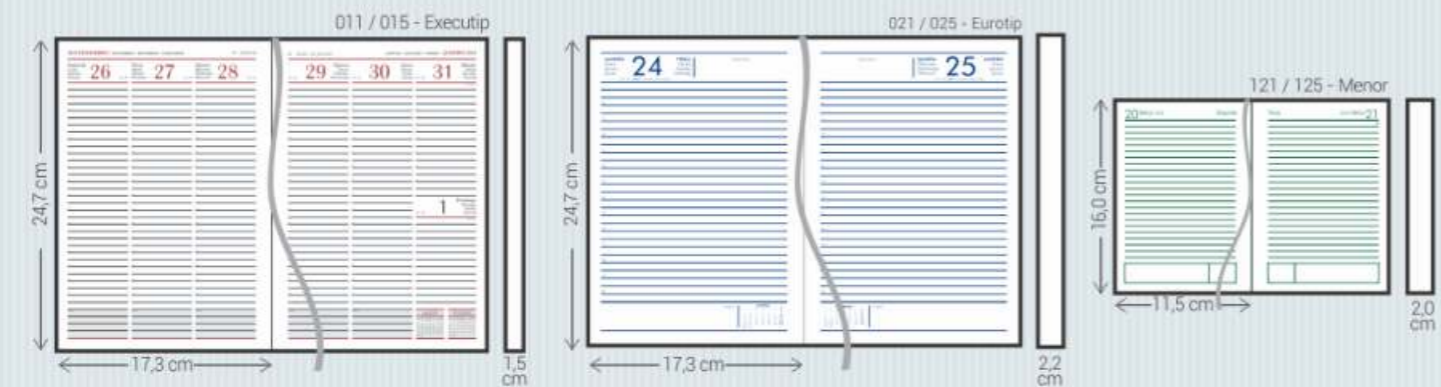

Bordô - B

SY - Sydney

1. **Material:** Sintético
2. **Dimensões:** Agendas: 011/015, 021/025, 071/075, 081/085, 111, 121/125 e 141
   Cadernos: 375, 377, 385 e 395
3. **Acabamento:** Encadernado e Garratip
4. **Personalização:** Hot-stamping e a Seco
5. **Opcionais:** Aplique do ano, cantoneiras, costura artesanal, suporte para caneta, fecho elástico, caneta, fitilho marcador (111), mapas coloridos (071/081), envelope plástico (Garratip), régua marcadora (Garratip) e marca d'água para cadernos