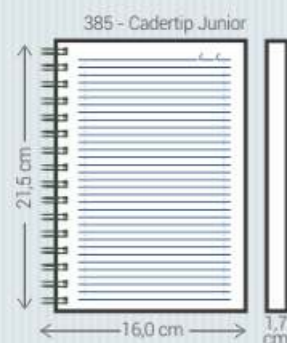

Verde - V

TQ - Tóquio

1. **Material:** Sintético
2. **Dimensões:** Agendas: 011/015, 021/025, 071/075, 081/085, 111 e 141
   Cadernos: 375, 377, 385 e 395
3. **Acabamento:** Encadernado e Garratip
4. **Personalização:** Hot-stamping
5. **Opcionais:** Aplique do ano, cantoneiras, suporte para caneta, fecho elástico, caneta, fitilho marcador (111), mapas coloridos (071/081), envelope plástico (Garratip), régua marcadora (Garratip) e marca d'água para cadernos