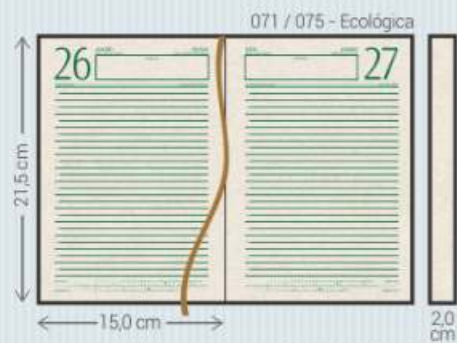

Azul - A

PQ - Pequim

1. **Material:** Sintético
2. **Miols:** Agendas: 025, 071/075, 081/085, 111 e 121
   Cadernos: 375, 377, 385 e 395
3. **Acabamento:** Encadernado e Garratip
4. **Personalização:** Hot-stamping
5. **Opcionais:** Aplique do ano, cantoneiras, suporte para caneta, fecho elástico, caneta, fitilho marcador (111), mapas coloridos (071/081), envelope plástico (Garratip), régua marcadora (Garratip) e marca d'água para cadernos