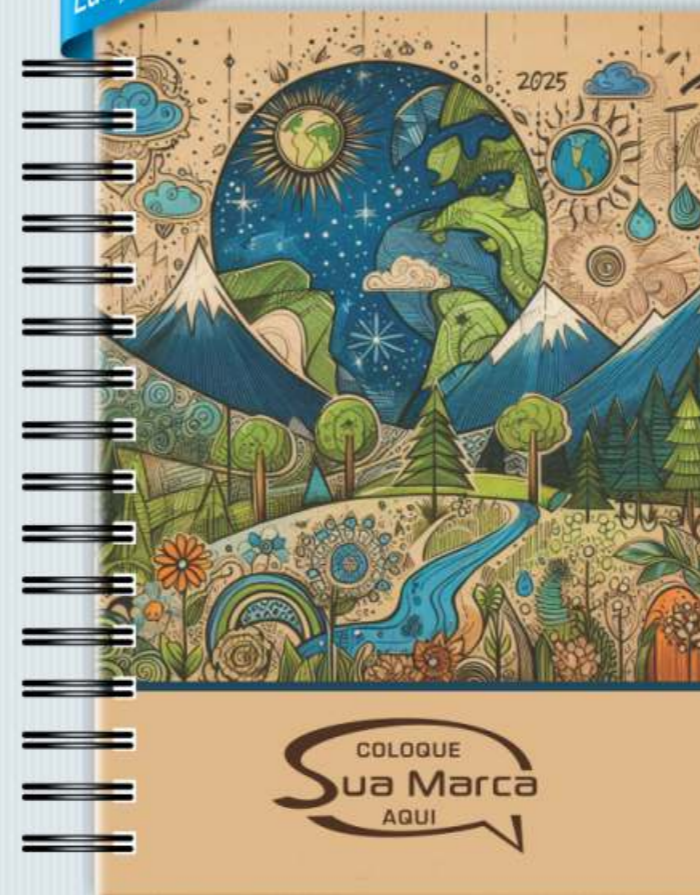

Lançamento

Plants - 1

Lançamento

Earth - 2

Lançamento

Seasons - 3

ED - Ecotip Design

- Material:** Impresso com laminação acetinada
- Miolos:** Agendas: 071 e 075
- Acabamento:** Encadernado e Garratip
- Personalização:** Impressa
- Opcionais:** Aplique do ano, cantoneiras, suporte para caneta, fecho elástico, caneta, fitilho marcador (111), mapas coloridos (071), envelope plástico (Garratip) e régua marcadora (Garratip)