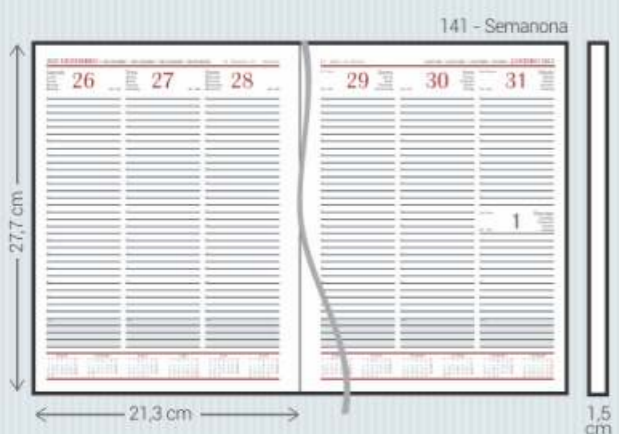

Creme - K

Marrom - M

DE - Deli

- Material:** Sintético
- Miols:** Agendas: 021/025, 071/075, 081/085, 111 e 141
Cadernos: 375, 377, 385 e 395
- Acabamento:** Encadernado e Garratip
- Personalização:** Hot-stamping
- Opcionais:** Aplique do ano, cantoneiras, suporte para caneta, fecho elástico, caneta, fitilho marcador (111), mapas coloridos (071/081), envelope plástico (Garratip), régua marcadora (Garratip) e marca d'água para cadernos