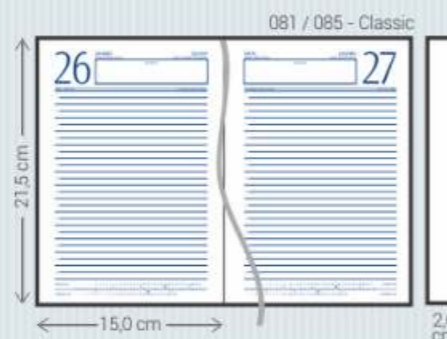

Bordô - B

Preto - P

Azul - A

SY - Sydney

- Material:** Sintético
- Dimensões:** Agendas: 011/015, 021/025, 071/075, 081/085, 111, 121/125 e 141
Cadernos: 375, 377, 385 e 395
- Acabamento:** Encadernado e Garratip
- Personalização:** Hot-stamping e a Seco
- Opcionais:** Aplique do ano, cantoneiras, costura artesanal, suporte para caneta, fecho elástico, caneta, fitilho marcador (111), mapas coloridos (071/081), envelope plástico (Garratip), régua marcadora (Garratip) e marca d'água para cadernos