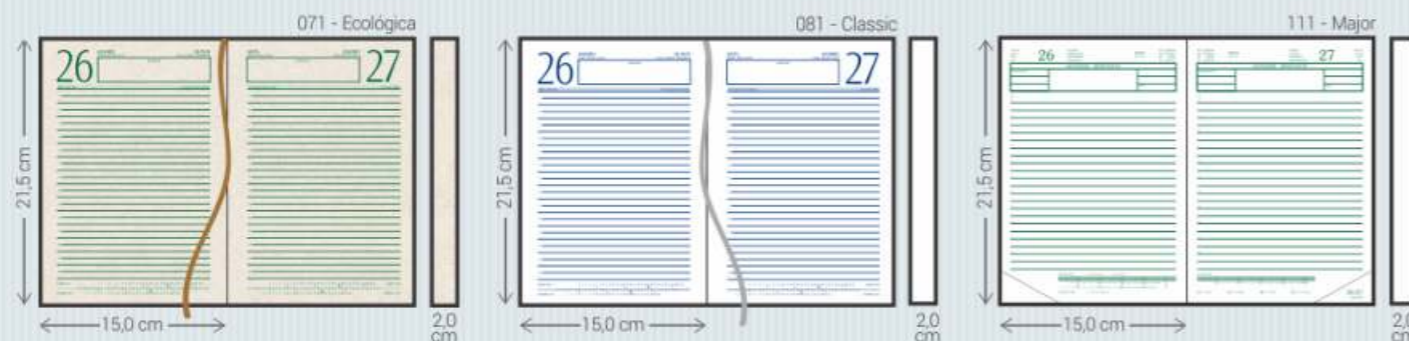

Havana - H

Vermelho - C

Turquesa - T

Cinza - Z

Somente encadernado

Capa com design exclusivo combinando a base em Lagos preto com detalhes costurados em 4 tons de cores, também em Lagos

LL - Lagos C/ Lagos

- Material: Sintético
- Miols: Agendas: 071, 081 e 111
- Acabamento: Encadernado
- Personalização: Hot-stamping
- Opcionais: Cantoneiras, fecho elástico, suporte para caneta, caneta, fitilho marcador (111) e mapas coloridos (071/081)