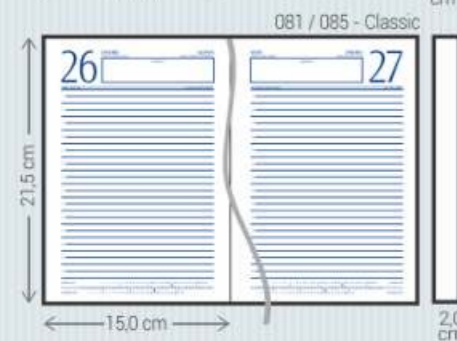

Encadernado

Garratip

Azul - A

Cinza - Z

Havana - H

Bordô - B

NA - Napole

1. **Material:** Sintético
2. **Miols:** Agendas: 025, 071/075, 081/085, 111 e 125
   Cadernos: 375, 377, 385 e 395
3. **Acabamento:** Encadernado e Garratip
4. **Personalização:** Hot-stamping
5. **Opcionais:** Aplique do ano, cantoneiras, suporte para caneta, fecho elástico, caneta, fitilho marcador (111), mapas coloridos (071/081), envelope plástico (Garratip), régua marcadora (Garratip) e marca d'água para cadernos

Turquesa - T