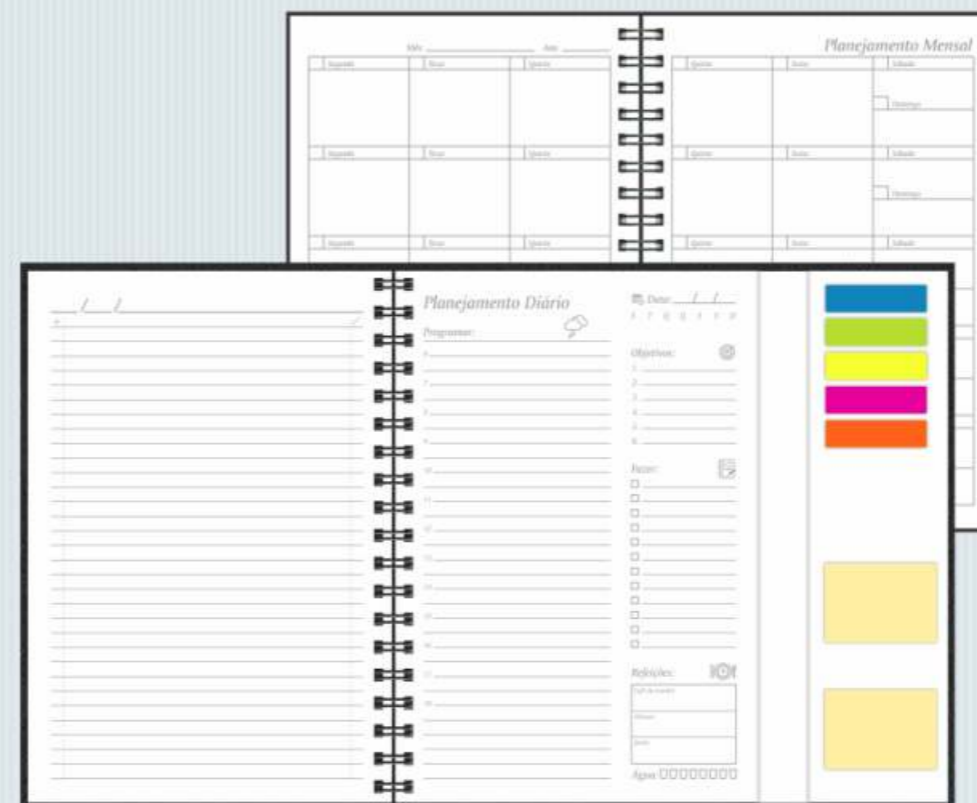

Planner

Cadertip Planner Semanal

Planner semanal com fitilho marcador de páginas

Papel: Offset branco certificado FSC®

Gramatura: 60 g

Impressão: Preta

Total de páginas: 160

Dimensões: 14,5 x 21,0 cm (481)

15,5 x 21,0 cm (485)

Acabamento: Encadernado (481)

Garratip (485)

Personalização: Hot-stamping

Componentes: Suporte para caneta e fecho elástico preto

Materiais:

BI - Laminada Impressa: Arte fornecida pelo cliente

LA - Lagos nas cores: Azul - A, Vermelha - C, Havana - H, Preto - P, Turquesa - T e Cinza - Z,

PL - Platinotip nas cores: Azul - A, Grafite - F, Preta - P, Prata - Q e Verde - V,

TE - Texas nas cores: Azul - A, Bordô - B, Preta - P, Prata - Q e Verde - V,

VE - Venice nas cores: Azul - A, Vermelho - C, Preta - P e Verde - V

497 - Cadertip Planner Medium Capanga

Dimensões: 18,5 X 24,5 cm (Fechado)

Materiais: **BI - Laminada Impressa:** Arte fornecida pelo cliente

TA - Taipé nas cores: Azul - A, Dourada - D e Verde - V

TE - Texas nas cores: Bordô - B e Preta - P

Acabamento: Garratip

Personalização: Hot-stamping

Componentes: Capa com aba, tiras marcadoras e bloquinhos auto colantes e fecho elástico preto

Planner com calendários 2024 a 2027 planejamento mensal e diário

Papel: Offset branco - Certificado FSC®

Gramatura: 70 g

Impressão: 1 cor, preta

Total de págs.: 192

Lançamento