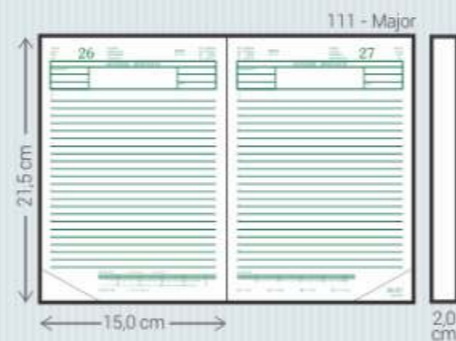

tip brindes www.brindestip.com.br

Musical - 8

Somente encadernado