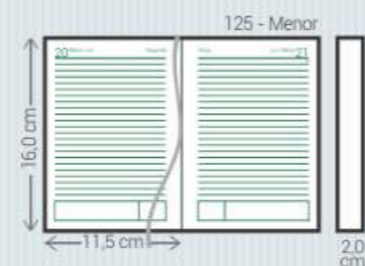

Lançamento

Plants - 1

Lançamento

Earth - 2

Lançamento

Seasons - 3

ED - Ecotip Design

- Material:** Impresso com laminação acetinada
- Miolos:** Agendas: 071 e 075
- Acabamento:** Encadernado e Garratip
- Personalização:** Impressa
- Opcionais:** Aplique do ano, cantoneiras, suporte para caneta, fecho elástico, caneta, fitilho marcador (111), mapas coloridos (071), envelope plástico (Garratip) e régua marcadora (Garratip)