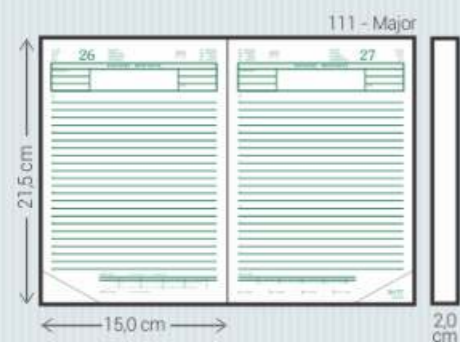

Verde - V

Preto - P

Havana - H

TQ - Tóquio

- Material:** Sintético
- Dimensões:** Agendas: 011/015, 021/025, 071/075, 081/085, 111 e 141
Cadernos: 375, 377, 385 e 395
- Acabamento:** Encadernado e Garratip
- Personalização:** Hot-stamping
- Opcionais:** Aplique do ano, cantoneiras, suporte para caneta, fecho elástico, caneta, fitilho marcador (111), mapas coloridos (071/081), envelope plástico (Garratip), régua marcadora (Garratip) e marca d'água para cadernos