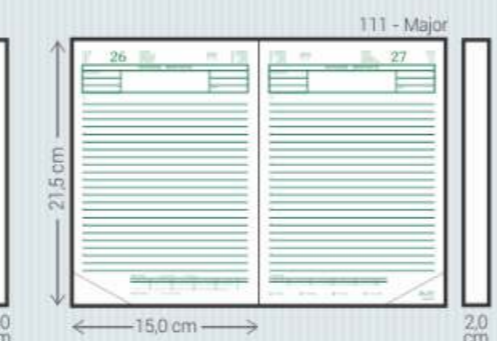

Creme - K

Marrom - M

DE - Deli

- Material:** Sintético
- Miols:** Agendas: 021/025, 071/075, 081/085, 111 e 141
Cadernos: 375, 377, 385 e 395
- Acabamento:** Encadernado e Garratip
- Personalização:** Hot-stamping
- Opcionais:** Aplique do ano, cantoneiras, suporte para caneta, fecho elástico, caneta, fitilho marcador (111), mapas coloridos (071/081), envelope plástico (Garratip), régua marcadora (Garratip) e marca d'água para cadernos