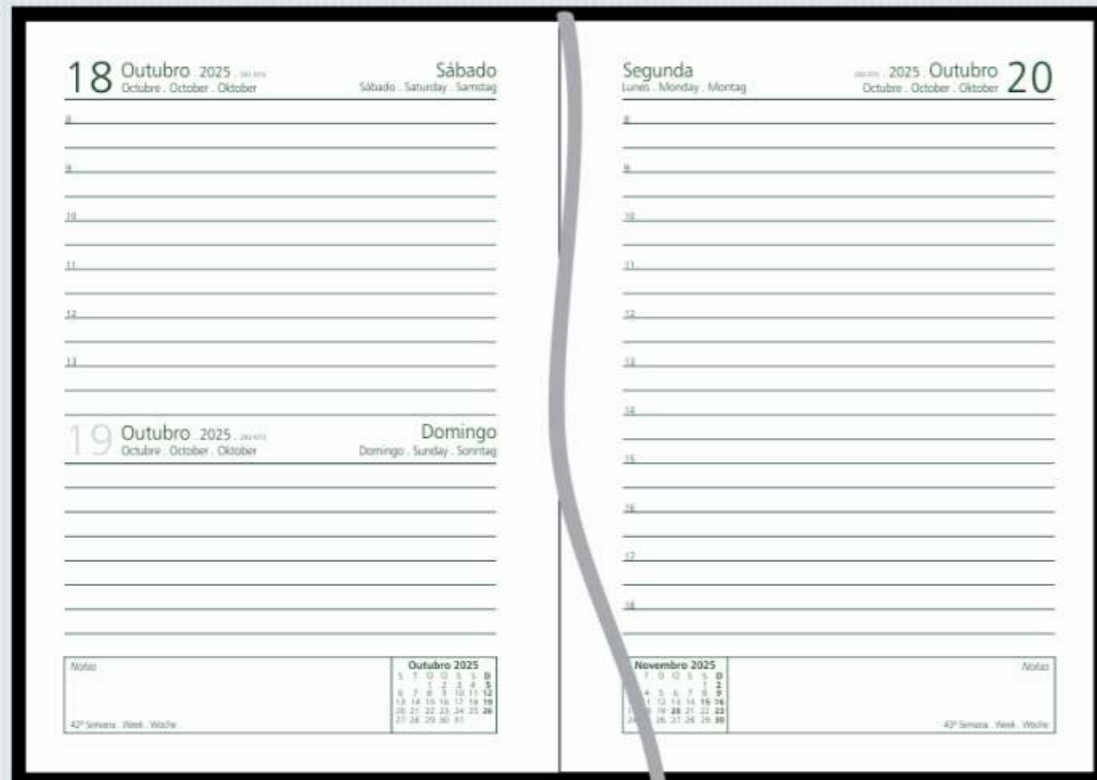

Agendas

Menor
Modelos 121/125 (Garratip)
e Prime 128

Agenda diária com tabelas úteis, índice telefônico e fitilho marcador de páginas. Confeccionado nas versões encadernada e Garratip

Papel: Offset branco - Certificado FSC®
Gramatura: 60 g
Dimensões: 11,0 x 15,5 cm (fechada)
Impressão: 1 cor, verde
Total de págs.: 352

Agenda Semanona
Modelo 141