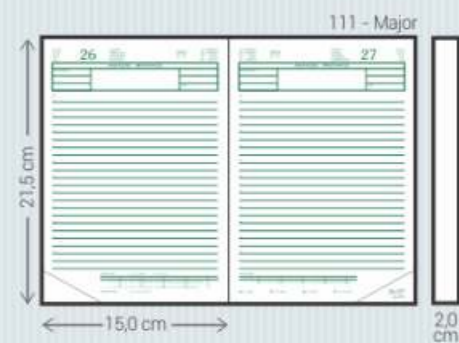

Creme - K

YO - York

1. **Material:** Sintético
2. **Miols:** Agendas: 071/075, 081/085, 121/125 e 111
   Cadernos: 375, 377, 385 e 395
3. **Acabamento:** Encadernado e Garratip
4. **Personalização:** Hot-stamping e Silk
5. **Opcionais:** Aplique do ano, cantoneiras, suporte para caneta, fecho elástico, caneta, fitilho marcador (111), mapas coloridos (071/081), envelope plástico (Garratip), régua marcadora (Garratip) e marca d'água para cadernos