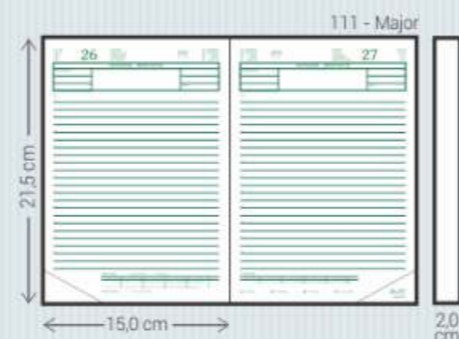

Verde - V

TQ - Tóquio

1. **Material:** Sintético
2. **Dimensões:** Agendas: 011/015, 021/025, 071/075, 081/085, 111 e 141
   Cadernos: 375, 377, 385 e 395
3. **Acabamento:** Encadernado e Garratip
4. **Personalização:** Hot-stamping
5. **Opcionais:** Aplique do ano, cantoneiras, suporte para caneta, fecho elástico, caneta, fitilho marcador (111), mapas coloridos (071/081), envelope plástico (Garratip), régua marcadora (Garratip) e marca d'água para cadernos