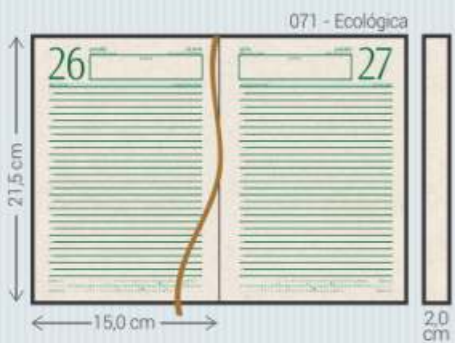

081 - Classic

Capa com design exclusivo combinando a base em Napole com detalhes costurados em 3 tons de cores em Lagos.

071 - Ecológica