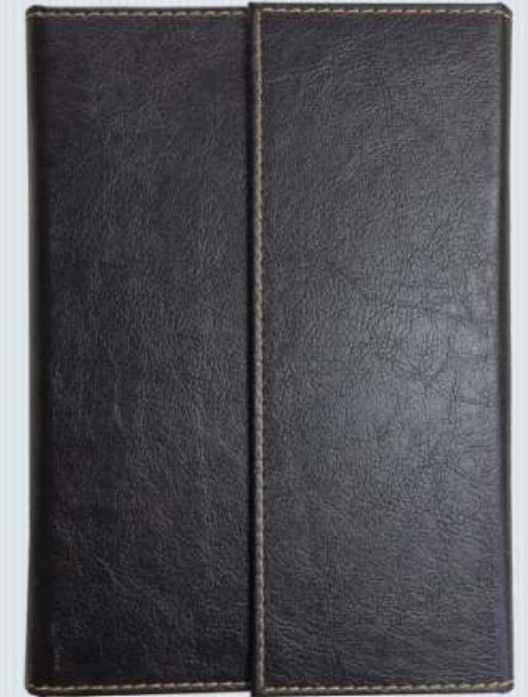

Agendas & Cadernos Prime

Agenda Executiv e Cadertip Medium Capanga Toronto com Garratip

Informações dos miolos
consultar págs. 85 e 96

Dimensões: 19,5 x 25,0 cm (Fechado)
Material: TO - Toronto
Cores: Azul - A, Bordô - B e Preta - P
Acabamento: Garratip
Personalização: Hot-stamping e a Seco
Componentes: Bolso lateral com porta cartões e documentos, costura artesanal, suporte para caneta, caneta e fechamento com botão

Agenda Executiv e Cadertip Medium Capanga Courite com Garratip

Informações dos miolos
consultar págs. 85 e 96

Dimensões: 20,0 x 27,0 cm (Fechado)
Material: C - Courite na cor Preta - P
Acabamento: Garratip
Personalização: Hot-stamping e a Seco
Componentes: Bolso lateral com porta cartões e documentos, costura artesanal, suporte para caneta, caneta e fechamento com velcro