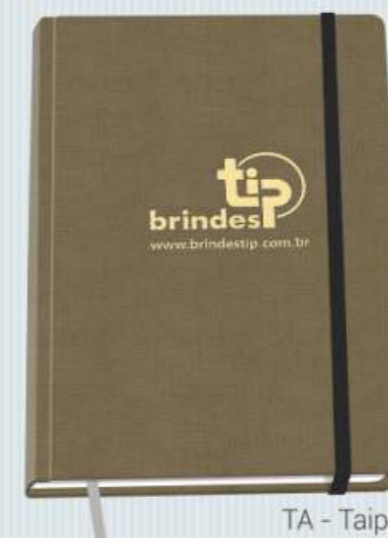

Agendas & Cadernos Prime

086 Agenda Classic e 386 Cadertip Junior
Com Recorte Encadernado

Dimensões: 15,5 x 21,5 cm (Fechado)

Materiais: **BI - Laminada Impressa:** Arte fornecida pelo cliente,
LA - Lagos nas cores: Azul - A, Vermelha - C, Havana - H, Preta - P, Turquesa - T e Cinza - Z,
NA - Napole nas cores: Azul - A, Bordô - B, Havana - H, Turquesa - T e Cinza - Z,
PQ - Pequim (Somente 086) nas cores: Azul - A, Marrom - M, Preta - P e Verde - V,
TA - Taipé nas cores: Azul - A, Dourada - D, Laranja - L, Prata - Q e Verde - V,
TE - Texas (Somente 386) nas cores: Azul - A, Bordô - B, Preta - P, Prata - Q e Verde - V

Acabamento: Encadernado

Personalização: Hot-stamping

Componentes: Recorte para caneta, suporte para caneta, caneta e fecho elástico preto

Informações dos miolos consultar págs. 88 e 95

TA - Taipé