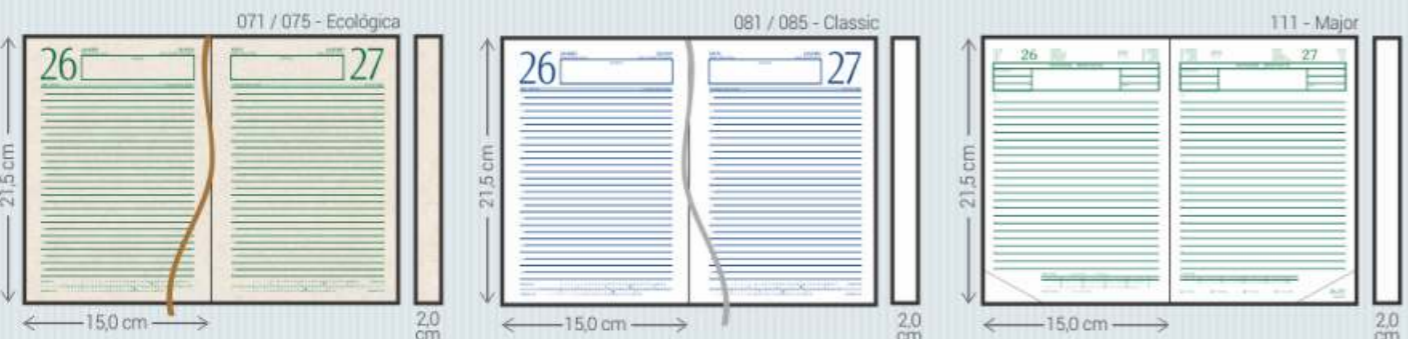

Bordô - B

Preto - P

Azul - A

SY - Sydney

- Material:** Sintético
- Dimensões:** Agendas: 011/015, 021/025, 071/075, 081/085, 111, 121/125 e 141
Cadernos: 375, 377, 385 e 395
- Acabamento:** Encadernado e Garratip
- Personalização:** Hot-stamping e a Seco
- Opcionais:** Aplique do ano, cantoneiras, costura artesanal, suporte para caneta, fecho elástico, caneta, fitilho marcador (111), mapas coloridos (071/081), envelope plástico (Garratip), régua marcadora (Garratip) e marca d'água para cadernos