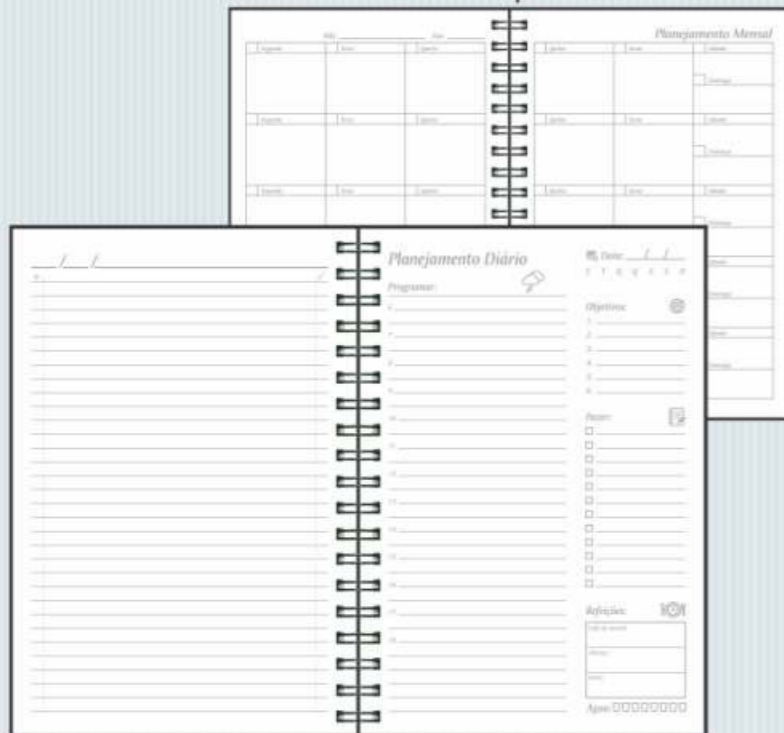

Impressão: 1 cor, preta

Total de págs.: 192

Lançamento

TA - TAIPE

TE - TEXAS

Planner

495 - Cadertip Planner Medium

Planner com calendários 2024 a 2027,
planejamento mensal e diário
Papel: Offset branco Certificado FSC®
Gramatura: 70 g
Impressão: 1 cor, preta