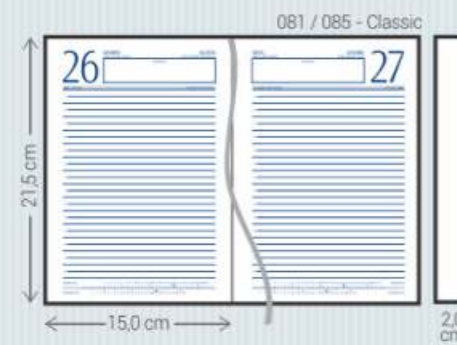

LA - Lagos

- Material: Sintético
- Miolos: Agendas: 071/075, 081/085 e 111
Cadernos: 375, 377, 385 e 395
- Acabamento: Encadernado e Garratip
- Personalização: Hot-stamping
- Opcionais: Aplique do ano, cantoneiras, suporte para caneta, fecho elástico, caneta, fitilho marcador (111), mapas coloridos (071/081), envelope plástico (Garratip), régua marcadora (Garratip) e marca d'água para cadernos