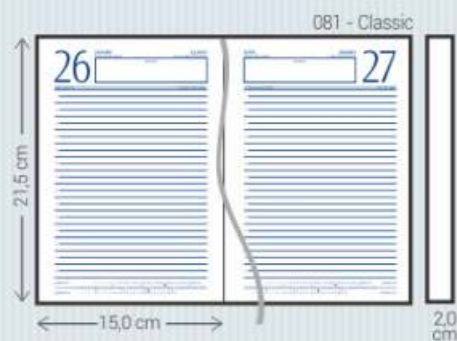

Lançamento

Capa com design exclusivo combinando a base em Taipé azul com detalhes costurados em 2 tons de cores do Platinotip

111 - Major

Somente encadernado

Lançamento

TP - Taipé C/ Platinotip

- Material: Sintético
- Miolos: Agendas: 071, 081 e 111
- Acabamento: Encadernado
- Personalização: Hot-stamping e Silk
- Opcionais: Cantoneiras, suporte para caneta, fecho elástico, caneta, fitilho marcador (111) e mapas coloridos (071/081)