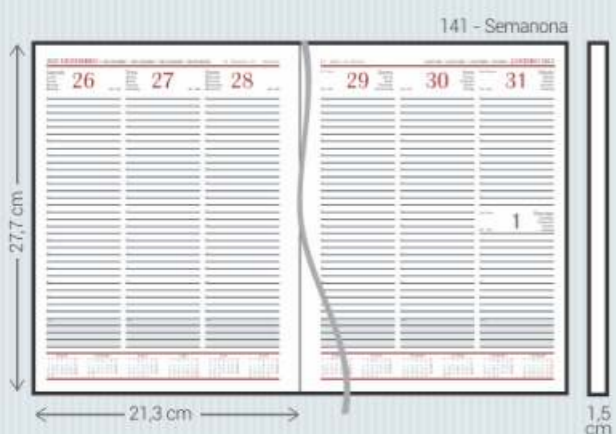

Imagem Ilustrativa

Imagem Ilustrativa

Imagem Ilustrativa

Imagem Ilustrativa

BI - Laminada Impressa

- Material:** Impresso, com laminação acetinada ou brilhante
- Miols:** Agendas: 011/015, 021/025, 071/075, 081/085, 111, 121/125 e 141
Cadernos: 375, 377, 385 e 395
- Acabamento:** Encadernado e Garratip
- Personalização:** Impressa com a arte fornecida pelo cliente
- Opcionais:** Aplique do ano, cantoneiras, suporte para caneta, fecho elástico, caneta, fitilho marcador (111), mapas coloridos (071/081), envelope plástico (Garratip), régua marcadora (Garratip) e marca d'água para cadernos