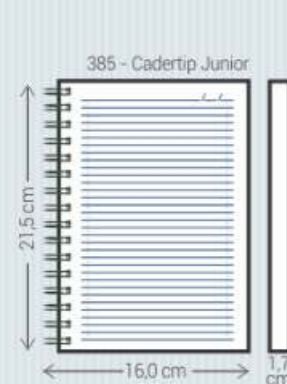

Encadernado

Garratip

Azul - A

Cinza - Z

Havana - H

Bordô - B

NA - Napole

1. **Material:** Sintético
2. **Miols:** Agendas: 025, 071/075, 081/085, 111 e 125
   Cadernos: 375, 377, 385 e 395
3. **Acabamento:** Encadernado e Garratip
4. **Personalização:** Hot-stamping
5. **Opcionais:** Aplique do ano, cantoneiras, suporte para caneta, fecho elástico, caneta, fitilho marcador (111), mapas coloridos (071/081), envelope plástico (Garratip), régua marcadora (Garratip) e marca d'água para cadernos

Turquesa - T