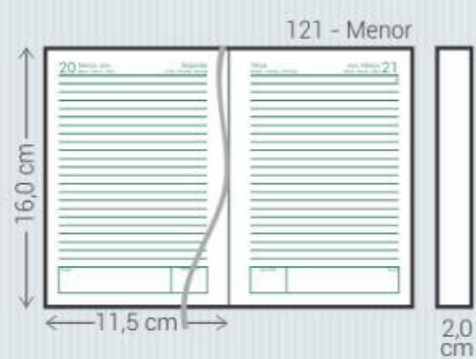

Safira - 1

Orquídea - 2

Primavera - 3

Boton - 7

Somente encadernado

IF - Impressa Feminina Com Espelho

Material:	Impresso com laminação brilhante
Miolo:	Agendas: 121
Acabamento:	Encadernado
Personalização:	Impressa
Opcionais:	Cantoneiras, suporte para caneta fecho elástico e caneta