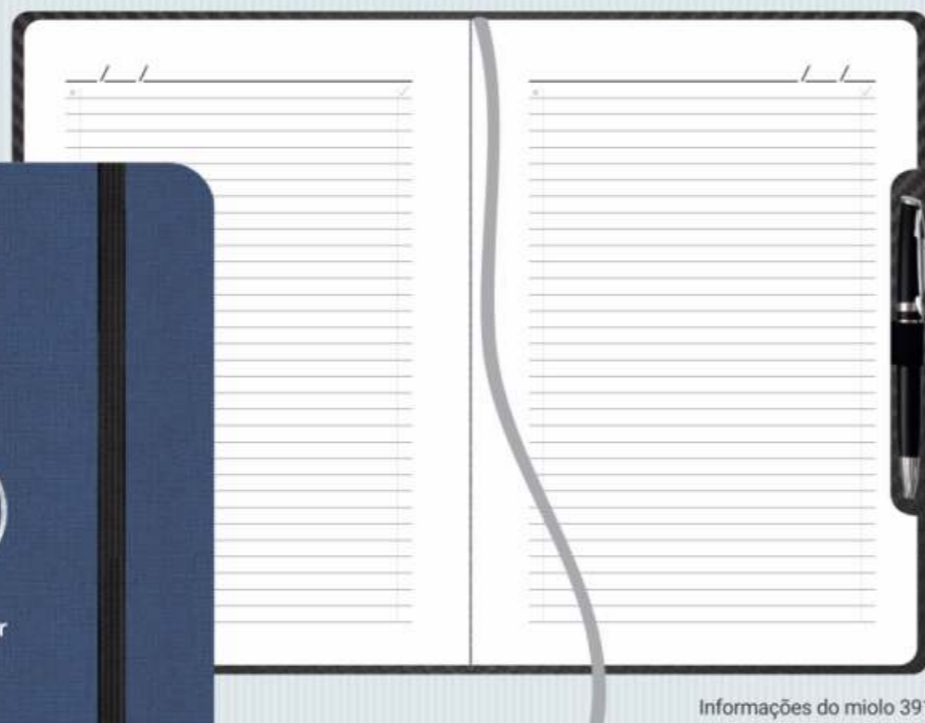

Informações do miolo 391
consultar pág. 96