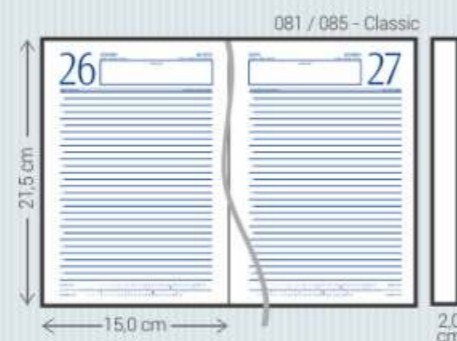

Azul - A

Bordô - B

Preto - P

Verde - V

BR - Brilhante Retilínea

Material: Impresso com laminação brilhante

Miolos: Agendas: 071/075, 081/085 e 111

Acabamento: Encadernado e Garratip