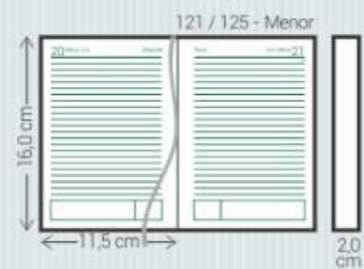

Bordô - B

Preto - P

Azul - A

SY - Sydney

- Material:** Sintético
- Dimensões:** Agendas: 011/015, 021/025, 071/075, 081/085, 111, 121/125 e 141
Cadernos: 375, 377, 385 e 395
- Acabamento:** Encadernado e Garratip
- Personalização:** Hot-stamping e a Seco
- Opcionais:** Aplique do ano, cantoneiras, costura artesanal, suporte para caneta, fecho elástico, caneta, fitilho marcador (111), mapas coloridos (071/081), envelope plástico (Garratip), régua marcadora (Garratip) e marca d'água para cadernos