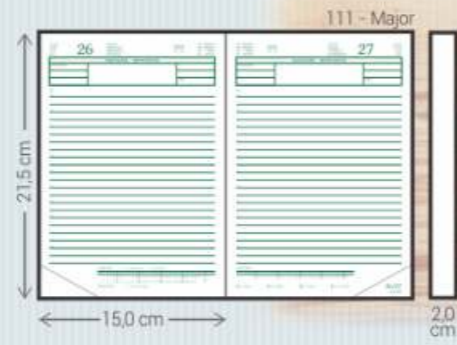

LA - Lagos

- Material: Sintético
- Miolos: Agendas: 071/075, 081/085 e 111
Cadernos: 375, 377, 385 e 395
- Acabamento: Encadernado e Garratip
- Personalização: Hot-stamping
- Opcionais: Aplique do ano, cantoneiras, suporte para caneta, fecho elástico, caneta, fitilho marcador (111), mapas coloridos (071/081), envelope plástico (Garratip), régua marcadora (Garratip) e marca d'água para cadernos