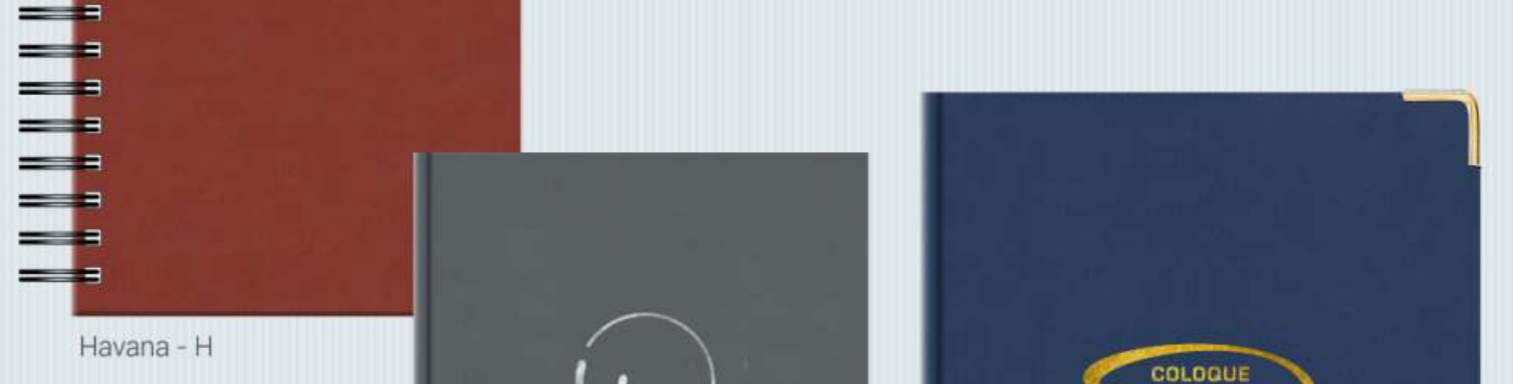

LA - Lagos

- Material: Sintético
- Miolos: Agendas: 071/075, 081/085 e 111
Cadernos: 375, 377, 385 e 395
- Acabamento: Encadernado e Garratip
- Personalização: Hot-stamping
- Opcionais: Aplique do ano, cantoneiras, suporte para caneta, fecho elástico, caneta, fitilho marcador (111), mapas coloridos (071/081), envelope plástico (Garratip), régua marcadora (Garratip) e marca d'água para cadernos