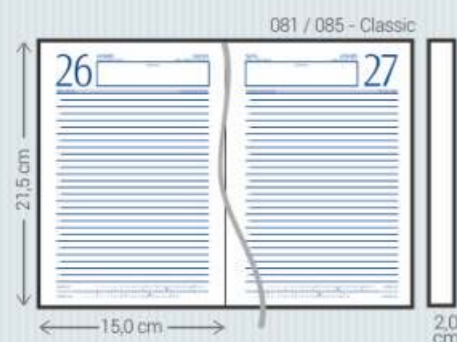

Safira - 1

Orquídea - 2

Primavera - 3

Boton - 7

Somente encadernado

IF - Impressa Feminina Com Espelho

Material:	Impresso com laminação brilhante
Miolo:	Agendas: 121
Acabamento:	Encadernado
Personalização:	Impressa
Opcionais:	Cantoneiras, suporte para caneta fecho elástico e caneta