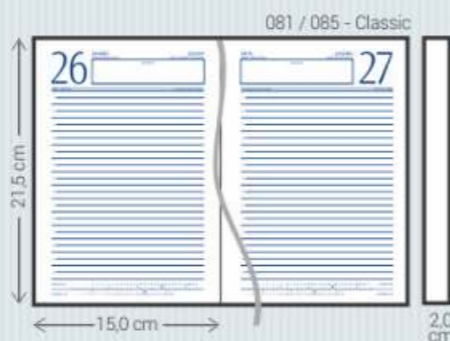

Bordô - B

T0 - Toronto

1. **Material:** Sintético com leve textura de pelica
2. **Dimensões:** Agendas: 011/015, 021/025, 071/075, 081/085, 111, 121 e 141
   Cadernos: 385 e 395
3. **Acabamento:** Encadernado e Garratip
4. **Personalização:** Hot-stamping e a Seco
5. **Opcionais:** Aplique do ano, cantoneiras, costura artesanal, suporte para caneta, fecho elástico, caneta, fitilho marcador (111), mapas coloridos (071/081), envelope plástico (Garratip), régua marcadora (Garratip) e marca d'água para cadernos