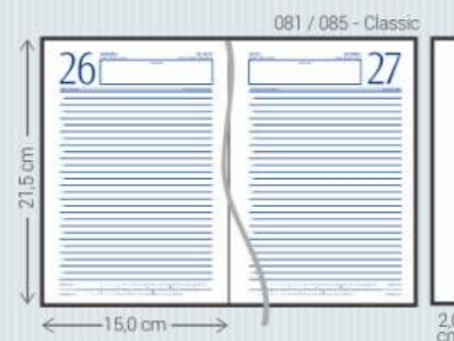

BL Bicolor Laminada

- Material: Impresso com laminação brilhante
- Miolos: Agendas: 071/075, 081/085 e 111
- Acabamento: Encadernado e Garratip
- Personalização: Hot-stamping
- Opcionais: Aplique do ano, cantoneiras, suporte para caneta, fecho elástico, caneta, fitilho marcador (111), mapas coloridos (071/081), envelope plástico (Garratip), régua marcadora (Garratip)