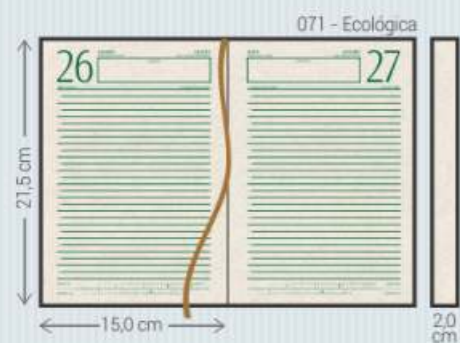

Azul - A

Somente encadernado

JL - Jakarta Linha

Material:	Sintético
Miolos:	Agendas: 071, 081 e 111
Acabamento:	Encadernado
Personalização:	A seco
Opcionais:	Cantoneiras, suporte para caneta, fecho elástico, caneta, fitilho marcador (111) e mapas coloridos (071/081)