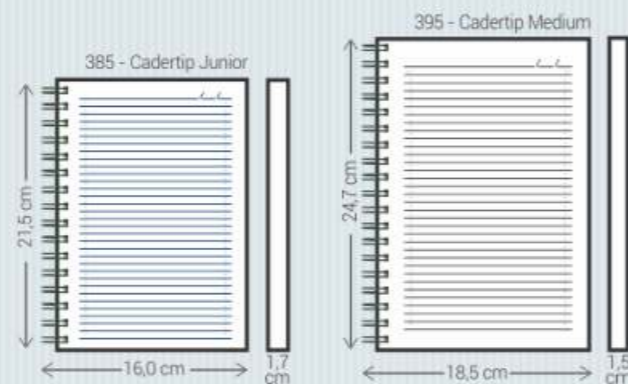

AZUL - A

PU - Punto

- **Material:** Sintético
- **Miols:** Agendas: 071/075, 081/085 e 111
  Cadernos: 385 e 395
- **Acabamento:** Encadernado e Garratip
- **Personalização:** A seco
- **Opcionais:** Aplique do ano, cantoneiras, costura artesanal, suporte para caneta, fecho elástico, caneta, fitilho marcador (111), mapas coloridos (071/081), envelope plástico (Garratip), régua marcadora (Garratip) e marca d'água para cadernos