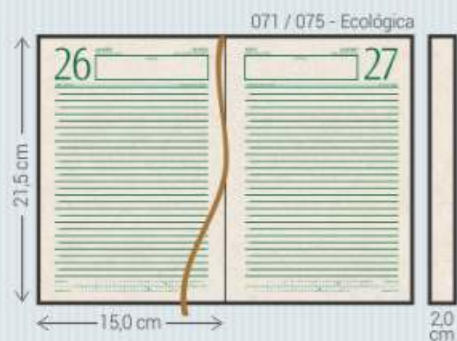

Bordô - B

T0 - Toronto

1. **Material:** Sintético com leve textura de pelica
2. **Dimensões:** Agendas: 011/015, 021/025, 071/075, 081/085, 111, 121 e 141
   Cadernos: 385 e 395
3. **Acabamento:** Encadernado e Garratip
4. **Personalização:** Hot-stamping e a Seco
5. **Opcionais:** Aplique do ano, cantoneiras, costura artesanal, suporte para caneta, fecho elástico, caneta, fitilho marcador (111), mapas coloridos (071/081), envelope plástico (Garratip), régua marcadora (Garratip) e marca d'água para cadernos