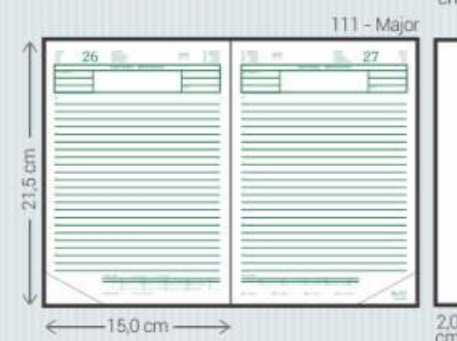

Azul - A

PQ - Pequim

1. **Material:** Sintético
2. **Miols:** Agendas: 025, 071/075, 081/085, 111 e 121
   Cadernos: 375, 377, 385 e 395
3. **Acabamento:** Encadernado e Garratip
4. **Personalização:** Hot-stamping
5. **Opcionais:** Aplique do ano, cantoneiras, suporte para caneta, fecho elástico, caneta, fitilho marcador (111), mapas coloridos (071/081), envelope plástico (Garratip), régua marcadora (Garratip) e marca d'água para cadernos