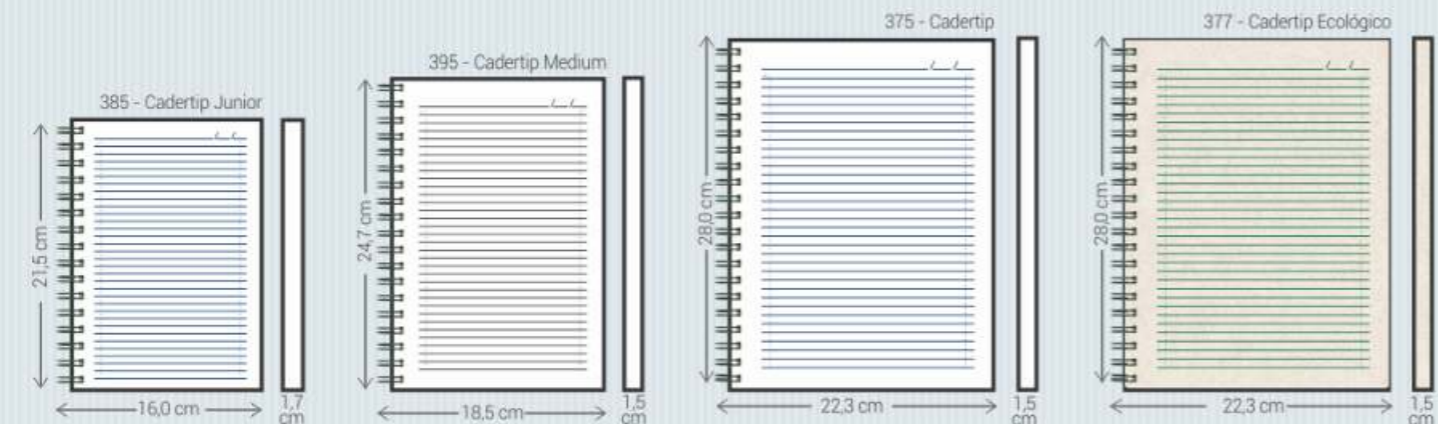

Azul - A

DA - Dacar

1. Material: Sintético
2. Miols: Agendas: 011/015, 021/025, 071/075, 081/085, 111, 121/125 e 141
   Cadernos: 375, 377, 385 e 395
3. Acabamento: Encadernado e Garratip
4. Personalização: Hot-stamping e a Seco
5. Opcionais: Aplique do ano, cantoneiras, costura artesanal, suporte para caneta, fecho elástico, caneta, fitilho marcador (111), mapas coloridos (071/081), envelope plástico (Garratip), régua marcadora (Garratip) e marca d'água para cadernos