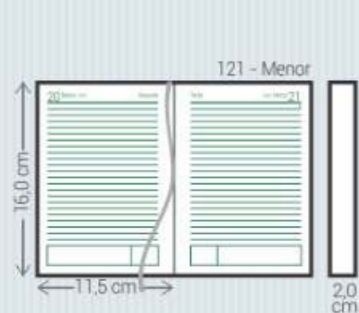

Preto - P

C - Courite

1. **Material:** Sintético reforçado com textura do couro
2. **Miols:** Agendas: 011, 021, 081/085, 111, 121 e 141
   Cadernos: 375, 377, 385 e 395
3. **Acabamento:** Encadernado e Garratip
4. **Personalização:** Hot-stamping e a Seco
5. **Opcionais:** Aplique do ano, cantoneiras, suporte para caneta, fecho elástico, caneta, fitilho marcador (111), mapas coloridos (071/081), envelope plástico (Garratip), régua marcadora (Garratip) e marca d'água para cadernos