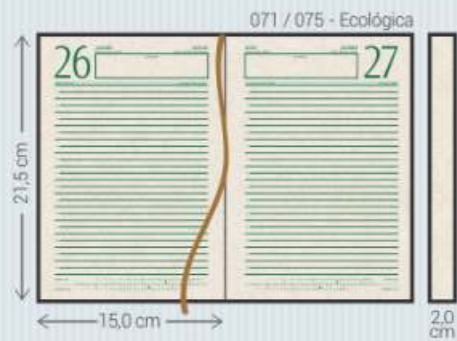

AZUL - A

Preto - P

PU - Punto

- Material:** Sintético
- Miols:** Agendas: 071/075, 081/085 e 111
Cadernos: 385 e 395
- Acabamento:** Encadernado e Garratip
- Personalização:** A seco
- Opcionais:** Aplique do ano, cantoneiras, costura artesanal, suporte para caneta, fecho elástico, caneta, fitilho marcador (111), mapas coloridos (071/081), envelope plástico (Garratip), régua marcadora (Garratip) e marca d'água para cadernos