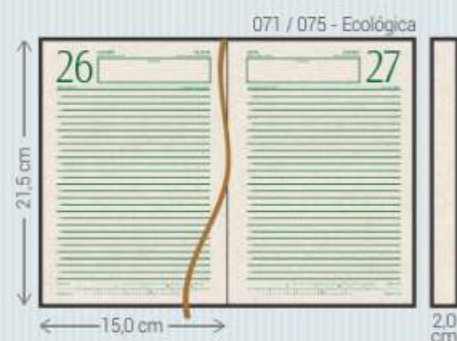

Azul - A

Bordô - B

Preto - P

Verde - V

BR - Brilhante Retilínea

Material: Impresso com laminação brilhante

Miolos: Agendas: 071/075, 081/085 e 111

Acabamento: Encadernado e Garratip