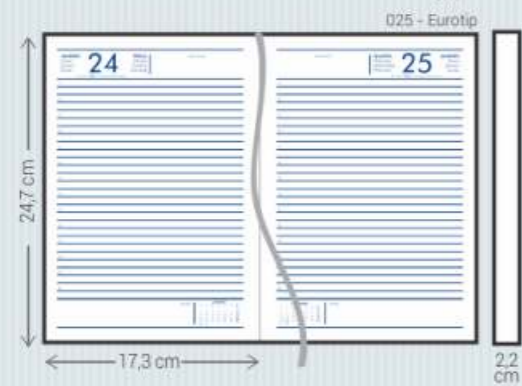

Preto - P

NL - Napole C/ Lagos

Material:	Sintético
Miolos:	Agendas: 071, 081 e 111
Acabamento:	Encadernado
Personalização:	Hot-stamping
Opcionais:	Cantoneiras, fecho elástico, suporte para caneta, caneta, fitilho marcador (111) e mapas coloridos (071/081)