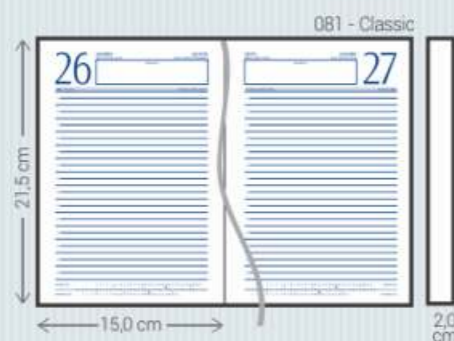

Azul - A

Preto - P

Verde - V

CC - Courite c/ Costura

- Material: Sintético reforçado
- Miolo: Agendas: 081 e 111
- Acabamento: Encadernado
- Personalização: Hot-stamping e a Seco
- Opcionais: Aplique do ano, cantoneiras, suporte para caneta, fecho elástico, caneta, fitilho marcador (111), mapas coloridos (071/081)