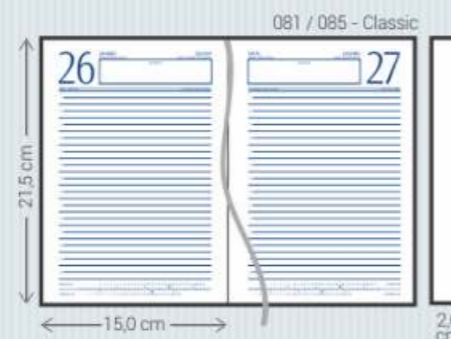

Verde - V

TQ - Tóquio

1. **Material:** Sintético
2. **Dimensões:** Agendas: 011/015, 021/025, 071/075, 081/085, 111 e 141
   Cadernos: 375, 377, 385 e 395
3. **Acabamento:** Encadernado e Garratip
4. **Personalização:** Hot-stamping
5. **Opcionais:** Aplique do ano, cantoneiras, suporte para caneta, fecho elástico, caneta, fitilho marcador (111), mapas coloridos (071/081), envelope plástico (Garratip), régua marcadora (Garratip) e marca d'água para cadernos