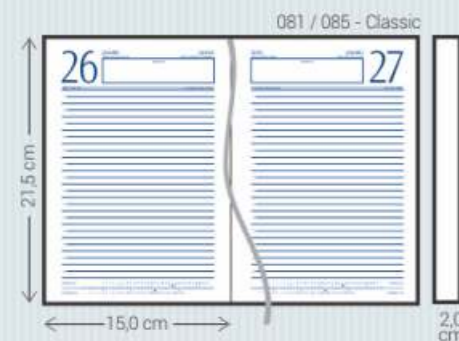

Creme - K

YO - York

1. **Material:** Sintético
2. **Miols:** Agendas: 071/075, 081/085, 121/125 e 111
   Cadernos: 375, 377, 385 e 395
3. **Acabamento:** Encadernado e Garratip
4. **Personalização:** Hot-stamping e Silk
5. **Opcionais:** Aplique do ano, cantoneiras, suporte para caneta, fecho elástico, caneta, fitilho marcador (111), mapas coloridos (071/081), envelope plástico (Garratip), régua marcadora (Garratip) e marca d'água para cadernos