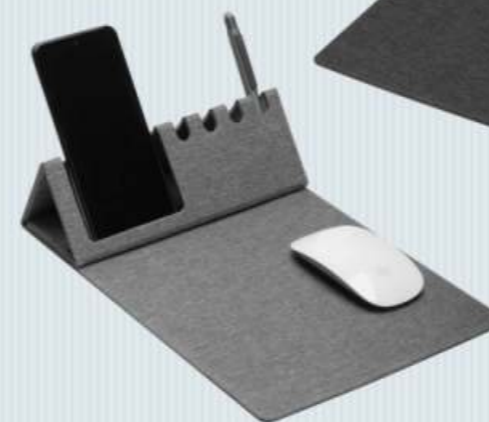

- PC700 - Pasta executiva com bloco de anotações de 20 folhas.
- Suporte para celular, caneta e porta cartões;
 - Capa com material sintético;
 - Dimensões: 31,0 x 23,5 x 2,0 cm.

- PC900 - Pasta Executiva Almofadada com caderno de 20 folhas A4. Bolso na capa de 8 x 12 cm, bolso interno para cartões, telefone e documentos, fechadura magnética. Não acompanha caneta.
- Dimensões: 31,0 x 23,8 x 2,0 cm.

- SVT-003 - Suporte p/ telefone celular, porta lápis e porta clips.
- Dimensões: 12,4 x 12,4 x 3,5 cm.

- MP450 - Mouse pad em material reciclável. Contendo:
- Porta canetas;
 - Porta cartões ou apoio para celular;
 - Dimensão do produto: 31,5 x 21,3 cm.