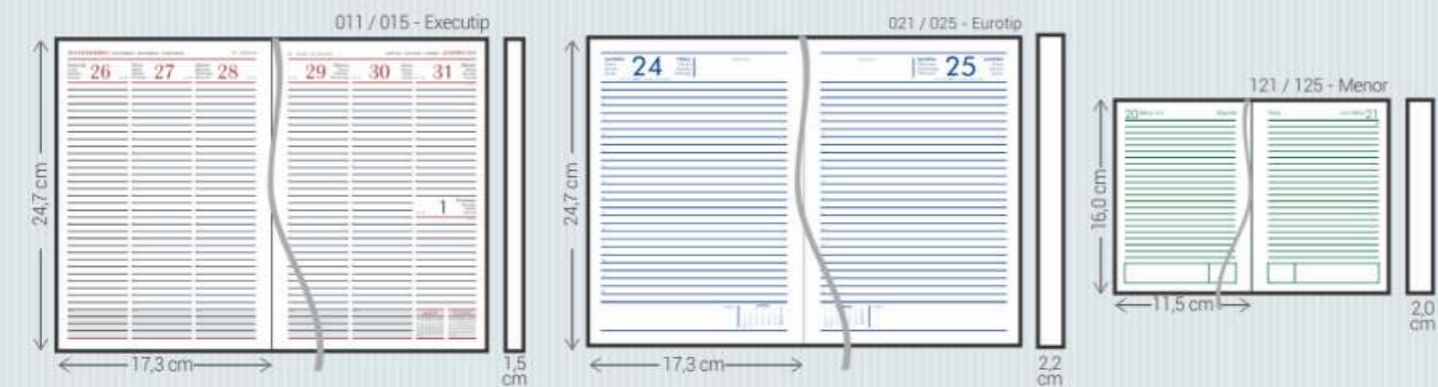

Azul - A

DA - Dacar

1. Material: Sintético
2. Miols: Agendas: 011/015, 021/025, 071/075, 081/085, 111, 121/125 e 141
   Cadernos: 375, 377, 385 e 395
3. Acabamento: Encadernado e Garratip
4. Personalização: Hot-stamping e a Seco
5. Opcionais: Aplique do ano, cantoneiras, costura artesanal, suporte para caneta, fecho elástico, caneta, fitilho marcador (111), mapas coloridos (071/081), envelope plástico (Garratip), régua marcadora (Garratip) e marca d'água para cadernos