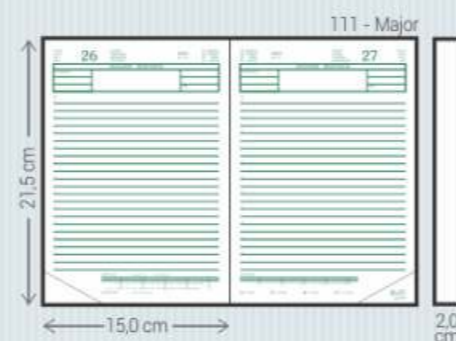

BR - Brilhante Retilínea

Material: Impresso com laminação brilhante

Miolos: Agendas: 071/075, 081/085 e 111

Acabamento: Encadernado e Garratip

Personalização: Impressa

Opcionais: Aplique do ano, cantoneiras, suporte para caneta, fecho elástico, caneta, fitilho marcador (111), mapas coloridos (071/081), envelope plástico (Garratip), régua marcadora (Garratip)