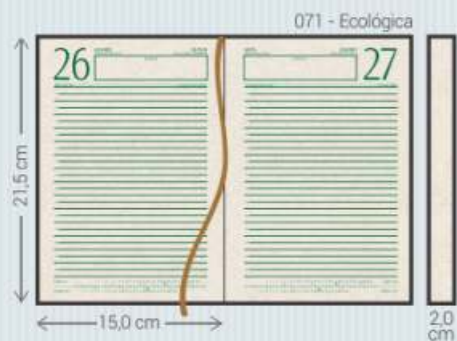

tip brindes www.brindestip.com.br

Musical - 8

Somente encadernado