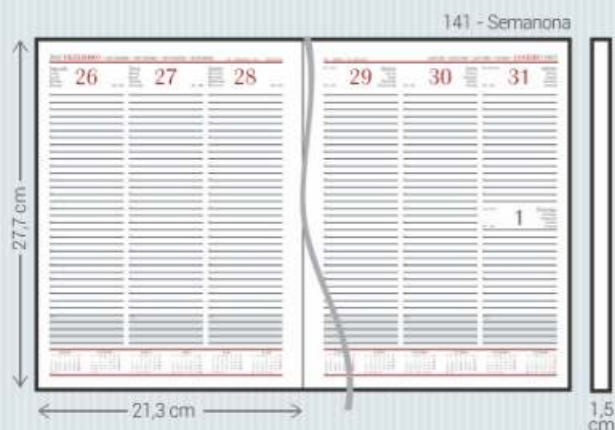

Bordô - B

T0 - Toronto

1. **Material:** Sintético com leve textura de pelica
2. **Dimensões:** Agendas: 011/015, 021/025, 071/075, 081/085, 111, 121 e 141
   Cadernos: 385 e 395
3. **Acabamento:** Encadernado e Garratip
4. **Personalização:** Hot-stamping e a Seco
5. **Opcionais:** Aplique do ano, cantoneiras, costura artesanal, suporte para caneta, fecho elástico, caneta, fitilho marcador (111), mapas coloridos (071/081), envelope plástico (Garratip), régua marcadora (Garratip) e marca d'água para cadernos