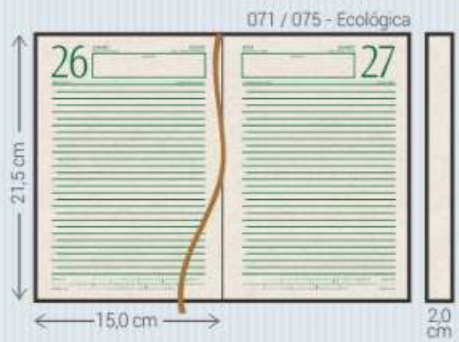

Preto - P

Azul - A

Vermelho - C

Verde - V

VE - Venice

Material:	Sintético
Miolos:	Agendas: 071/075, 081/085 e 111 Caderno: 395
Acabamento:	Encadernado e Garratip
Personalização:	Hot-stamping
Opcionais:	Aplique do ano, cantoneiras, suporte para caneta, fecho elástico, caneta, fitilho marcador (111), mapas coloridos (071/081), envelope plástico (Garratip), régua marcadora (Garratip) e marca d'água para caderno