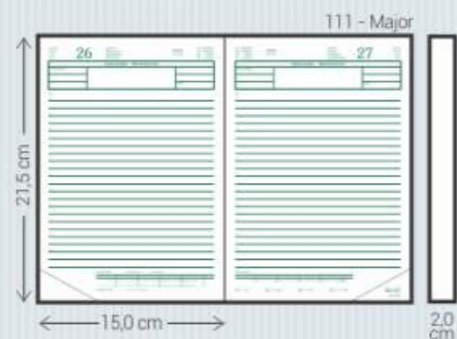

Safira - 1

Orquídea - 2

Primavera - 3

Boton - 7

Somente encadernado

IF - Impressa Feminina Com Espelho

Material:	Impresso com laminação brilhante
Miolo:	Agendas: 121
Acabamento:	Encadernado
Personalização:	Impressa
Opcionais:	Cantoneiras, suporte para caneta fecho elástico e caneta