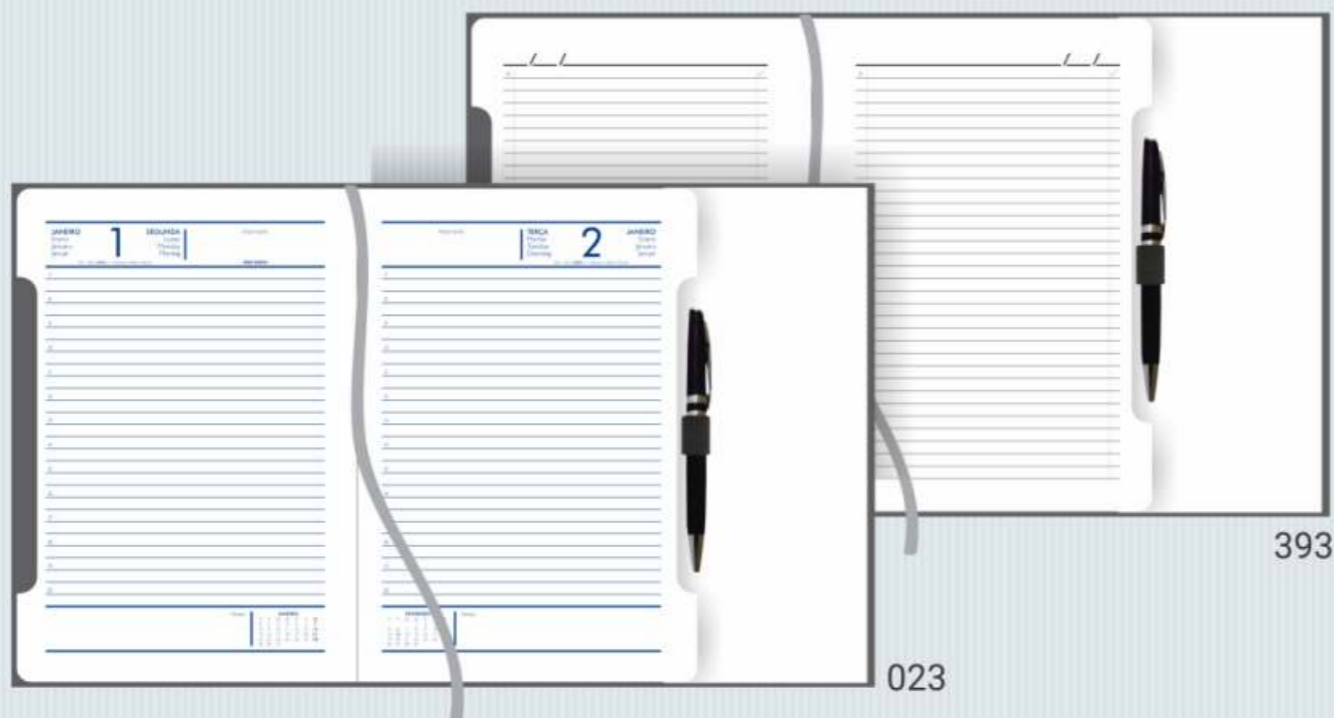

Agendas & Cadernos Prime

023 Agenda Eurotip e 393 Cadertip Medium Capanga Encadernado

1. Dimensões: 19,5 x 25,0 cm (Fechado)
   Materiais: **CC - Courite** com Costura nas cores: Azul - A e Preta - P
   TO - Toronto Azul - A - Somente para o mod. 023
   Acabamento: Encadernada
   Personalização: Hot-stamping e a Seco
   Componentes: Capa com aba, fecho magnético na aba, recorte para caneta, suporte para caneta, caneta e costura artesanal

023

027 Agenda Eurotip e 397 Cadertip Medium Capanga com Garra Dupla

1. Dimensões: 19,5 x 25,0 cm (Fechado)
   Materiais: **BI - Laminada Impressa:** Arte fornecida pelo cliente
   NA - Napole nas cores: Azul - A e Cinza - Z (027)
   TA - Taipé nas cores: Azul - A - Dourada - D e Verde - V
   TE - Texas nas cores: Bordô - B e Preta - P (397)
   TO - Toronto na cor Preta - P (397)
   Acabamento: Garratip - Garra dupla
   Personalização: Hot-stamping
   Componentes: Capa com aba e fecho elástico preto

Informações dos miolos consultar págs. 86 e 96