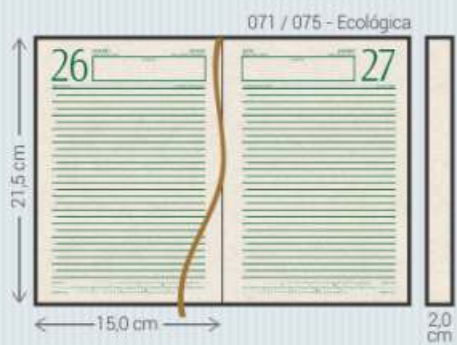

LA - Lagos

- Material: Sintético
- Miolos: Agendas: 071/075, 081/085 e 111
Cadernos: 375, 377, 385 e 395
- Acabamento: Encadernado e Garratip
- Personalização: Hot-stamping
- Opcionais: Aplique do ano, cantoneiras, suporte para caneta, fecho elástico, caneta, fitilho marcador (111), mapas coloridos (071/081), envelope plástico (Garratip), régua marcadora (Garratip) e marca d'água para cadernos