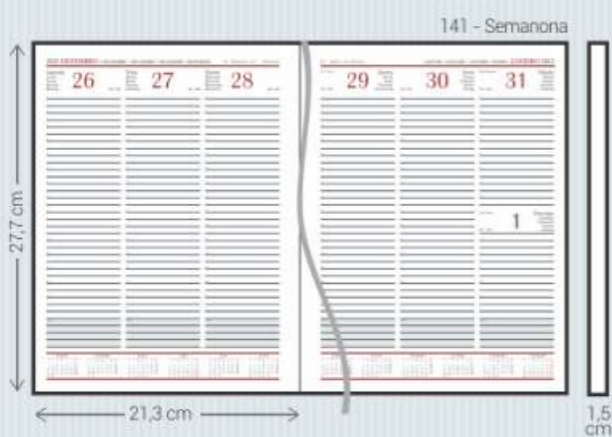

Azul - A

DA - Dacar

1. Material: Sintético
2. Miols: Agendas: 011/015, 021/025, 071/075, 081/085, 111, 121/125 e 141
   Cadernos: 375, 377, 385 e 395
3. Acabamento: Encadernado e Garratip
4. Personalização: Hot-stamping e a Seco
5. Opcionais: Aplique do ano, cantoneiras, costura artesanal, suporte para caneta, fecho elástico, caneta, fitilho marcador (111), mapas coloridos (071/081), envelope plástico (Garratip), régua marcadora (Garratip) e marca d'água para cadernos