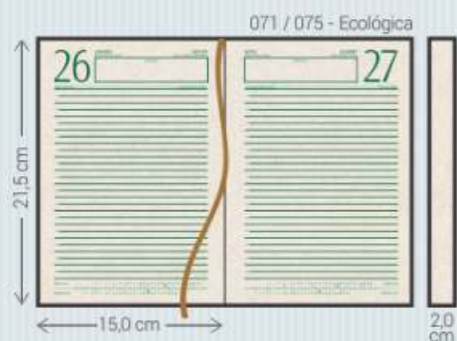

Lançamento

Plants - 1

Lançamento

Earth - 2

Lançamento

Seasons - 3

ED - Ecotip Design

- Material:** Impresso com laminação acetinada
- Miolos:** Agendas: 071 e 075
- Acabamento:** Encadernado e Garratip
- Personalização:** Impressa
- Opcionais:** Aplique do ano, cantoneiras, suporte para caneta, fecho elástico, caneta, fitilho marcador (111), mapas coloridos (071), envelope plástico (Garratip) e régua marcadora (Garratip)