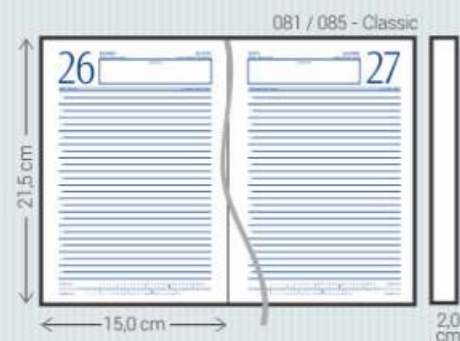

Lançamento

Plants - 1

Lançamento

Earth - 2

Lançamento

Seasons - 3

ED - Ecotip Design

- Material:** Impresso com laminação acetinada
- Miolos:** Agendas: 071 e 075
- Acabamento:** Encadernado e Garratip
- Personalização:** Impressa
- Opcionais:** Aplique do ano, cantoneiras, suporte para caneta, fecho elástico, caneta, fitilho marcador (111), mapas coloridos (071), envelope plástico (Garratip) e régua marcadora (Garratip)