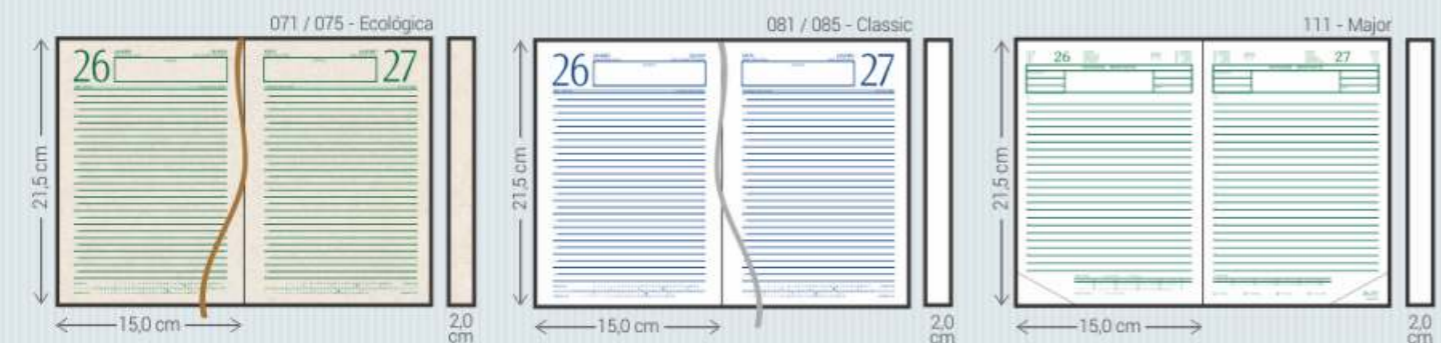

Imagem Ilustrativa

Imagem Ilustrativa

Imagem Ilustrativa

Imagem Ilustrativa

BI - Laminada Impressa

- Material:** Impresso, com laminação acetinada ou brilhante
- Miols:** Agendas: 011/015, 021/025, 071/075, 081/085, 111, 121/125 e 141
Cadernos: 375, 377, 385 e 395
- Acabamento:** Encadernado e Garratip
- Personalização:** Impressa com a arte fornecida pelo cliente
- Opcionais:** Aplique do ano, cantoneiras, suporte para caneta, fecho elástico, caneta, fitilho marcador (111), mapas coloridos (071/081), envelope plástico (Garratip), régua marcadora (Garratip) e marca d'água para cadernos