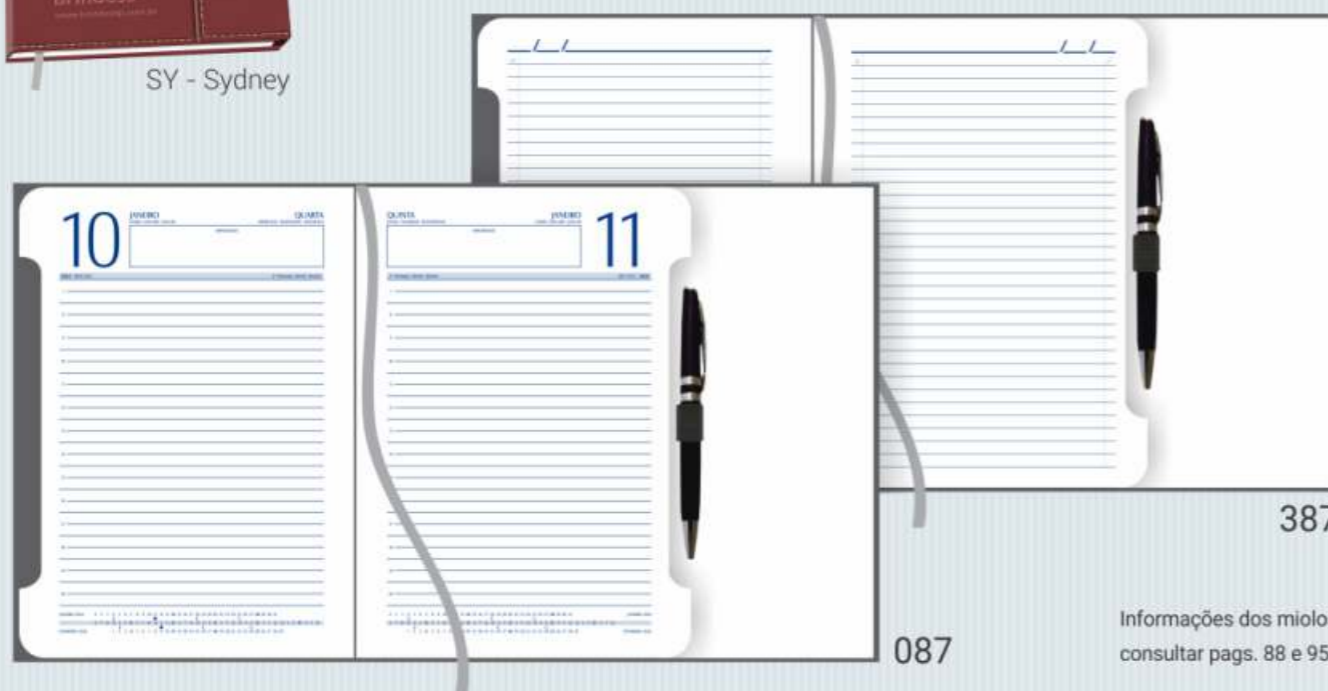

TO - Toronto (087)
KY - Kyoto (087)

087

387

Informações dos miolos consultar pags. 88 e 95