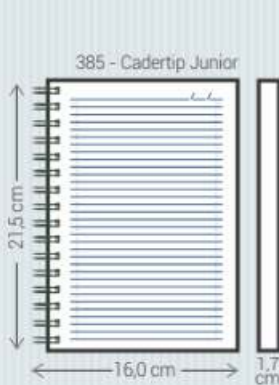

Preto - P

Azul - A

Vermelho - C

Verde - V

VE - Venice

Material:	Sintético
Miolos:	Agendas: 071/075, 081/085 e 111 Caderno: 395
Acabamento:	Encadernado e Garratip
Personalização:	Hot-stamping
Opcionais:	Aplique do ano, cantoneiras, suporte para caneta, fecho elástico, caneta, fitilho marcador (111), mapas coloridos (071/081), envelope plástico (Garratip), régua marcadora (Garratip) e marca d'água para caderno