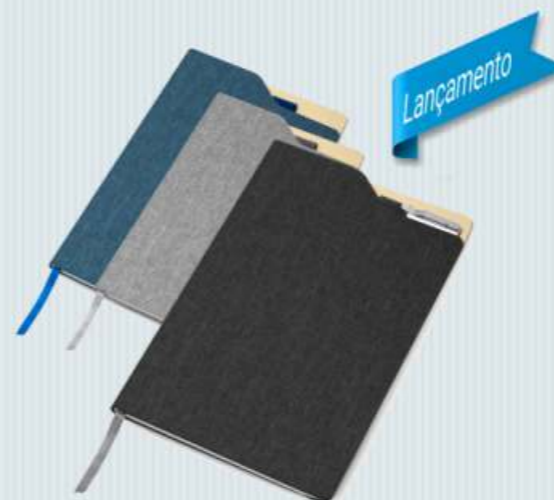

CAD130 - Caderno de anotações com suporte para caneta, capa dura em PU, miolo 80 folhas pautadas na cor bege.
• NÃO ACOMPANHA CANETA.
• Dimensão do Produto: 21,5 x 14,5 cm.

CAD170 - Caderno de anotações com suporte para caneta, capa dura em material reciclável, miolo com 80 folhas pautadas na cor bege.
• NÃO ACOMPANHA CANETA.
• Dimensão do Produto: 21,3 x 14,5 cm.