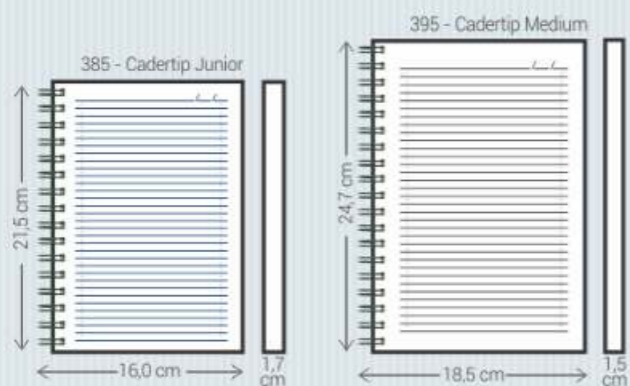

Bordô - B

Preto - P

Azul - A

SY - Sydney

- Material:** Sintético
- Dimensões:** Agendas: 011/015, 021/025, 071/075, 081/085, 111, 121/125 e 141
Cadernos: 375, 377, 385 e 395
- Acabamento:** Encadernado e Garratip
- Personalização:** Hot-stamping e a Seco
- Opcionais:** Aplique do ano, cantoneiras, costura artesanal, suporte para caneta, fecho elástico, caneta, fitilho marcador (111), mapas coloridos (071/081), envelope plástico (Garratip), régua marcadora (Garratip) e marca d'água para cadernos