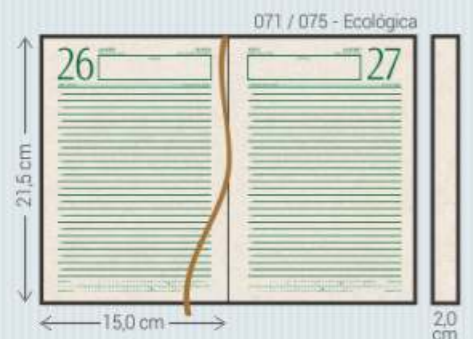

Bordô - B

Preto - P

Azul - A

SY - Sydney

- Material:** Sintético
- Dimensões:** Agendas: 011/015, 021/025, 071/075, 081/085, 111, 121/125 e 141
Cadernos: 375, 377, 385 e 395
- Acabamento:** Encadernado e Garratip
- Personalização:** Hot-stamping e a Seco
- Opcionais:** Aplique do ano, cantoneiras, costura artesanal, suporte para caneta, fecho elástico, caneta, fitilho marcador (111), mapas coloridos (071/081), envelope plástico (Garratip), régua marcadora (Garratip) e marca d'água para cadernos