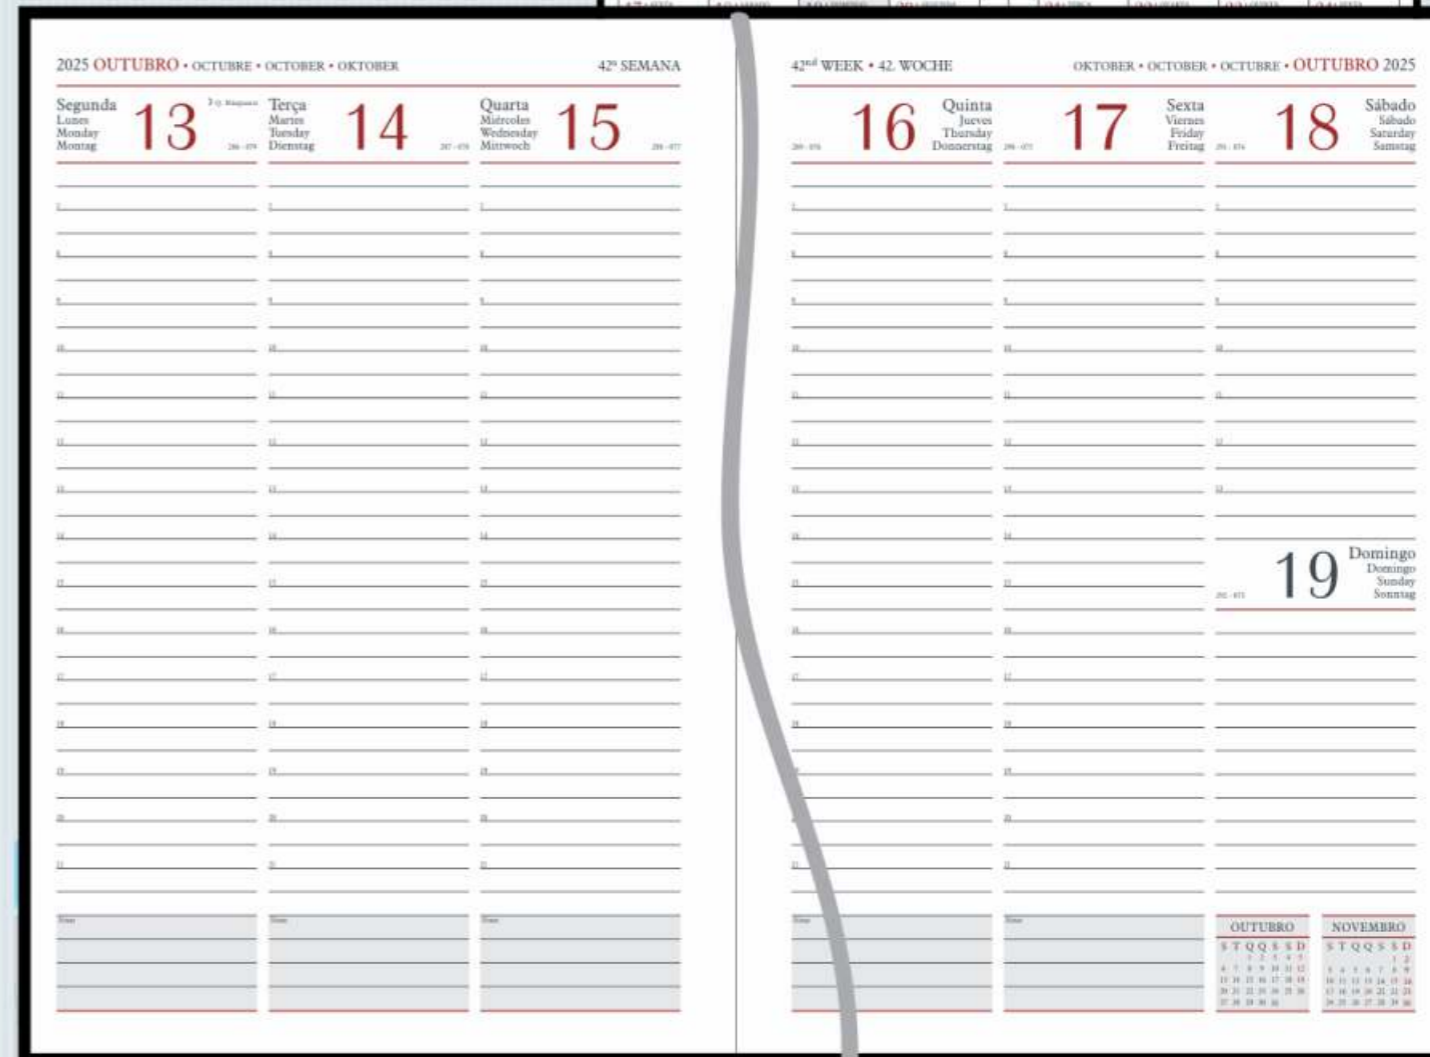

YO - York

TQ - Tóquio

Agendas

Executiv
Modelos 011/015 (Garratip)
e Prime 016/018

Agenda semanal com planejamento no início de cada mês, tabelas úteis, índice telefônico, mapas coloridos e fitilho marcador de páginas
Confeccionado nas versões encadernada e Garratip