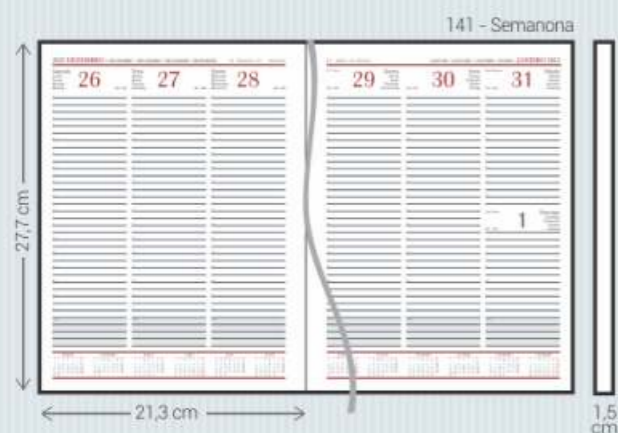

Verde - V

TQ - Tóquio

1. **Material:** Sintético
2. **Dimensões:** Agendas: 011/015, 021/025, 071/075, 081/085, 111 e 141
   Cadernos: 375, 377, 385 e 395
3. **Acabamento:** Encadernado e Garratip
4. **Personalização:** Hot-stamping
5. **Opcionais:** Aplique do ano, cantoneiras, suporte para caneta, fecho elástico, caneta, fitilho marcador (111), mapas coloridos (071/081), envelope plástico (Garratip), régua marcadora (Garratip) e marca d'água para cadernos