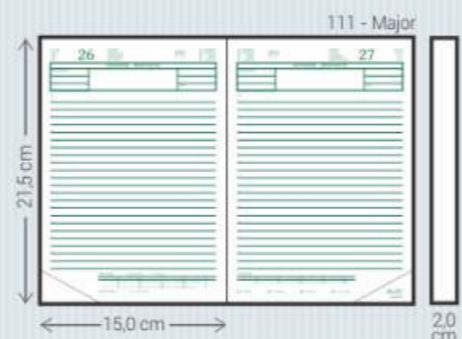

Bordô - B

Preto - P

Azul - A

SY - Sydney

- Material:** Sintético
- Dimensões:** Agendas: 011/015, 021/025, 071/075, 081/085, 111, 121/125 e 141
Cadernos: 375, 377, 385 e 395
- Acabamento:** Encadernado e Garratip
- Personalização:** Hot-stamping e a Seco
- Opcionais:** Aplique do ano, cantoneiras, costura artesanal, suporte para caneta, fecho elástico, caneta, fitilho marcador (111), mapas coloridos (071/081), envelope plástico (Garratip), régua marcadora (Garratip) e marca d'água para cadernos