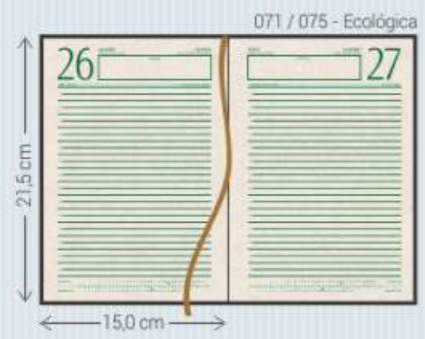

Verde - V

TQ - Tóquio

1. **Material:** Sintético
2. **Dimensões:** Agendas: 011/015, 021/025, 071/075, 081/085, 111 e 141
   Cadernos: 375, 377, 385 e 395
3. **Acabamento:** Encadernado e Garratip
4. **Personalização:** Hot-stamping
5. **Opcionais:** Aplique do ano, cantoneiras, suporte para caneta, fecho elástico, caneta, fitilho marcador (111), mapas coloridos (071/081), envelope plástico (Garratip), régua marcadora (Garratip) e marca d'água para cadernos