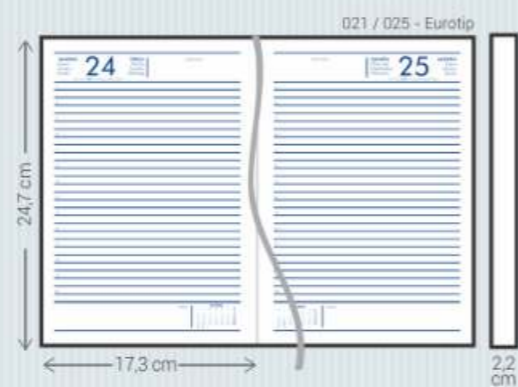

Verde - V

TQ - Tóquio

1. **Material:** Sintético
2. **Dimensões:** Agendas: 011/015, 021/025, 071/075, 081/085, 111 e 141
   Cadernos: 375, 377, 385 e 395
3. **Acabamento:** Encadernado e Garratip
4. **Personalização:** Hot-stamping
5. **Opcionais:** Aplique do ano, cantoneiras, suporte para caneta, fecho elástico, caneta, fitilho marcador (111), mapas coloridos (071/081), envelope plástico (Garratip), régua marcadora (Garratip) e marca d'água para cadernos