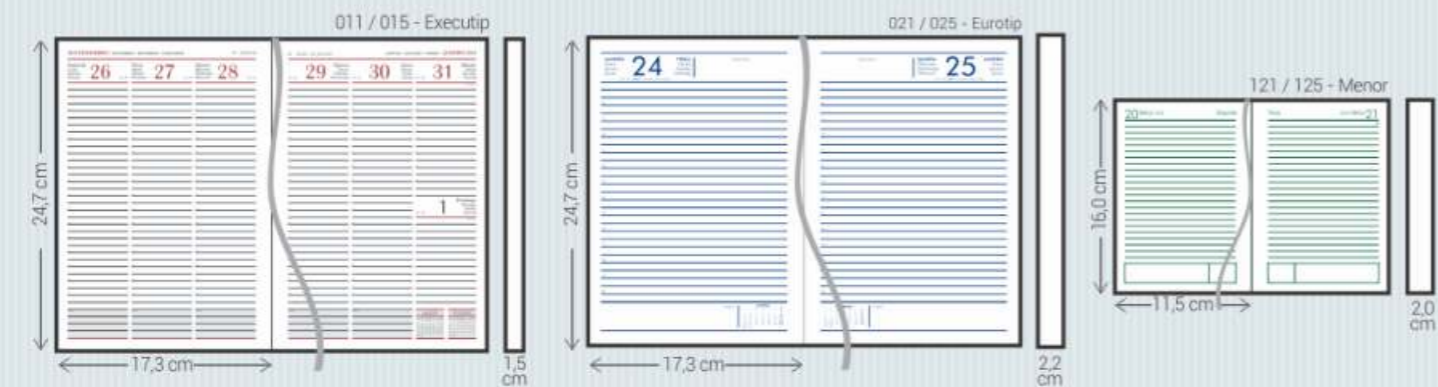

Bordô - B

Preto - P

Azul - A

SY - Sydney

- Material:** Sintético
- Dimensões:** Agendas: 011/015, 021/025, 071/075, 081/085, 111, 121/125 e 141
Cadernos: 375, 377, 385 e 395
- Acabamento:** Encadernado e Garratip
- Personalização:** Hot-stamping e a Seco
- Opcionais:** Aplique do ano, cantoneiras, costura artesanal, suporte para caneta, fecho elástico, caneta, fitilho marcador (111), mapas coloridos (071/081), envelope plástico (Garratip), régua marcadora (Garratip) e marca d'água para cadernos