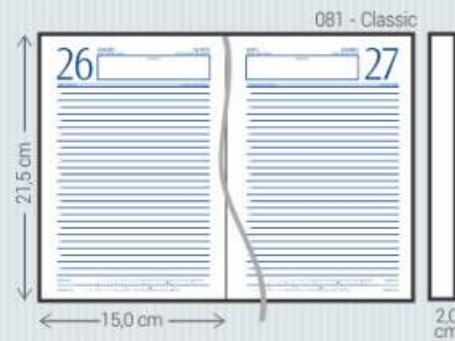

Capa com design exclusivo combinando a base em Napole com detalhes costurados em 3 tons de cores em Lagos.

111 - Major

Somente encadernado

NL - Napole C/ Lagos

Material:	Sintético
Miolos:	Agendas: 071, 081 e 111
Acabamento:	Encadernado
Personalização:	Hot-stamping
Opcionais:	Cantoneiras, fecho elástico, suporte para caneta, caneta, fitilho marcador (111) e mapas coloridos (071/081)