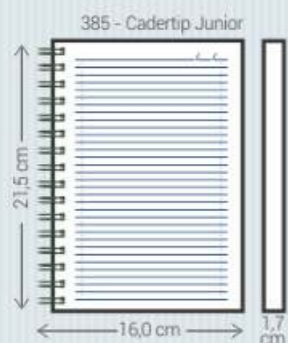

Preto - P

C - Courite

1. **Material:** Sintético reforçado com textura do couro
2. **Miols:** Agendas: 011, 021, 081/085, 111, 121 e 141
   Cadernos: 375, 377, 385 e 395
3. **Acabamento:** Encadernado e Garratip
4. **Personalização:** Hot-stamping e a Seco
5. **Opcionais:** Aplique do ano, cantoneiras, suporte para caneta, fecho elástico, caneta, fitilho marcador (111), mapas coloridos (071/081), envelope plástico (Garratip), régua marcadora (Garratip) e marca d'água para cadernos