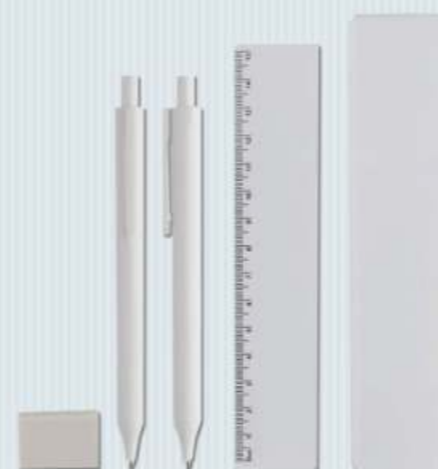

CJ40025 - Kit Escritório, contendo:
• 1 caneta plástica retrátil;
• 1 lapiseira plástica retrátil;
• 1 régua plástica;
• 1 borracha;
• Material antibacteriano;
• Dimensões (régua): 15 cm.